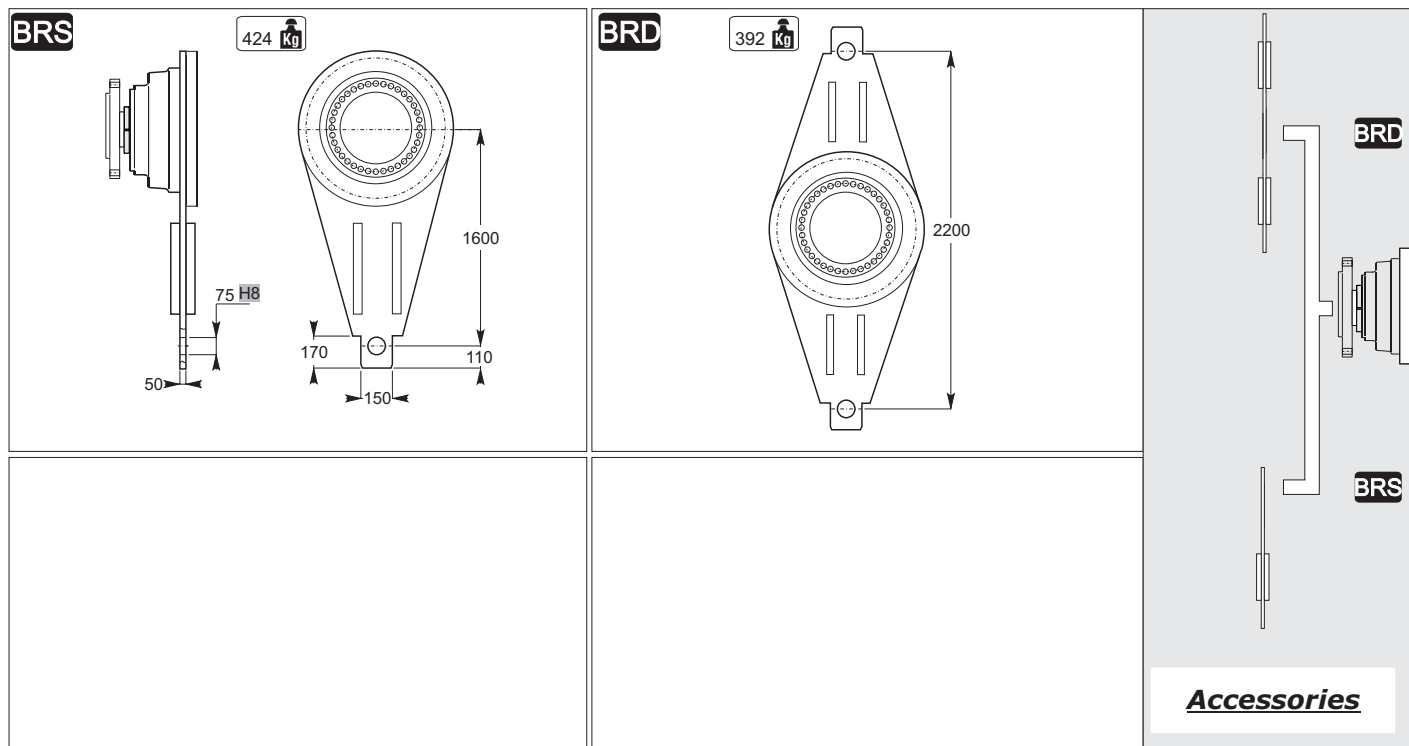

ID

N 340x8x30x41 9H
DIN5480

ID	m	Z	X	De

On request

FF

On request

BD

N340x8x30x41 9H
DIN5480

On request

Accessories

EXB

**non disponibile
not available
nicht verfügbar**

EXB

non disponibile
not available
nicht verfügbar

<p>SD</p>  <p><i>On request</i></p>		<p>SD</p>  <p>Accessories</p>

mm
C

EXB

**non disponibile
not available
nicht verfügbar**

EXB

non disponibile
not available
nicht verfügbar

mm
C