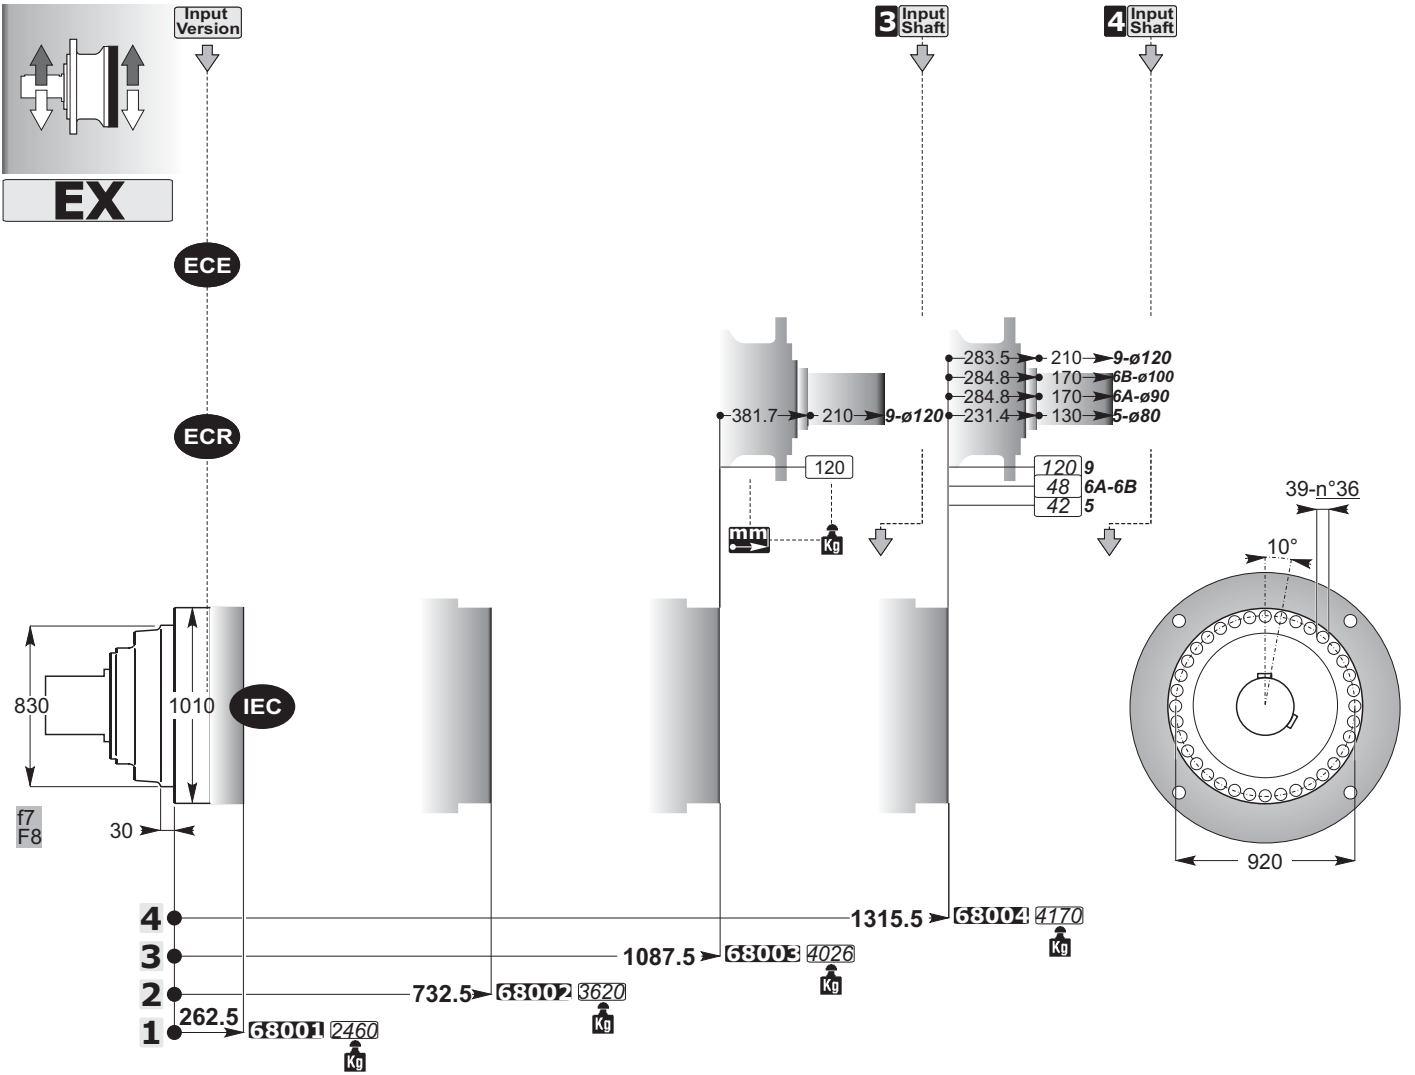

On request

BD

N340x8x30x41 9H
DIN5480

On request

Accessories

mm
C

EXB

non disponibile
not available
nicht verfügbar

ID

N 340x8x30x41 9H
DIN5480

ID	m	Z	X	De

On request

FF

On request

BD

N340x8x30x41 9H
DIN5480

EXB

**non disponibile
not available
nicht verfügbar**

EXB

non disponibile
not available
nicht verfügbar

mm
C