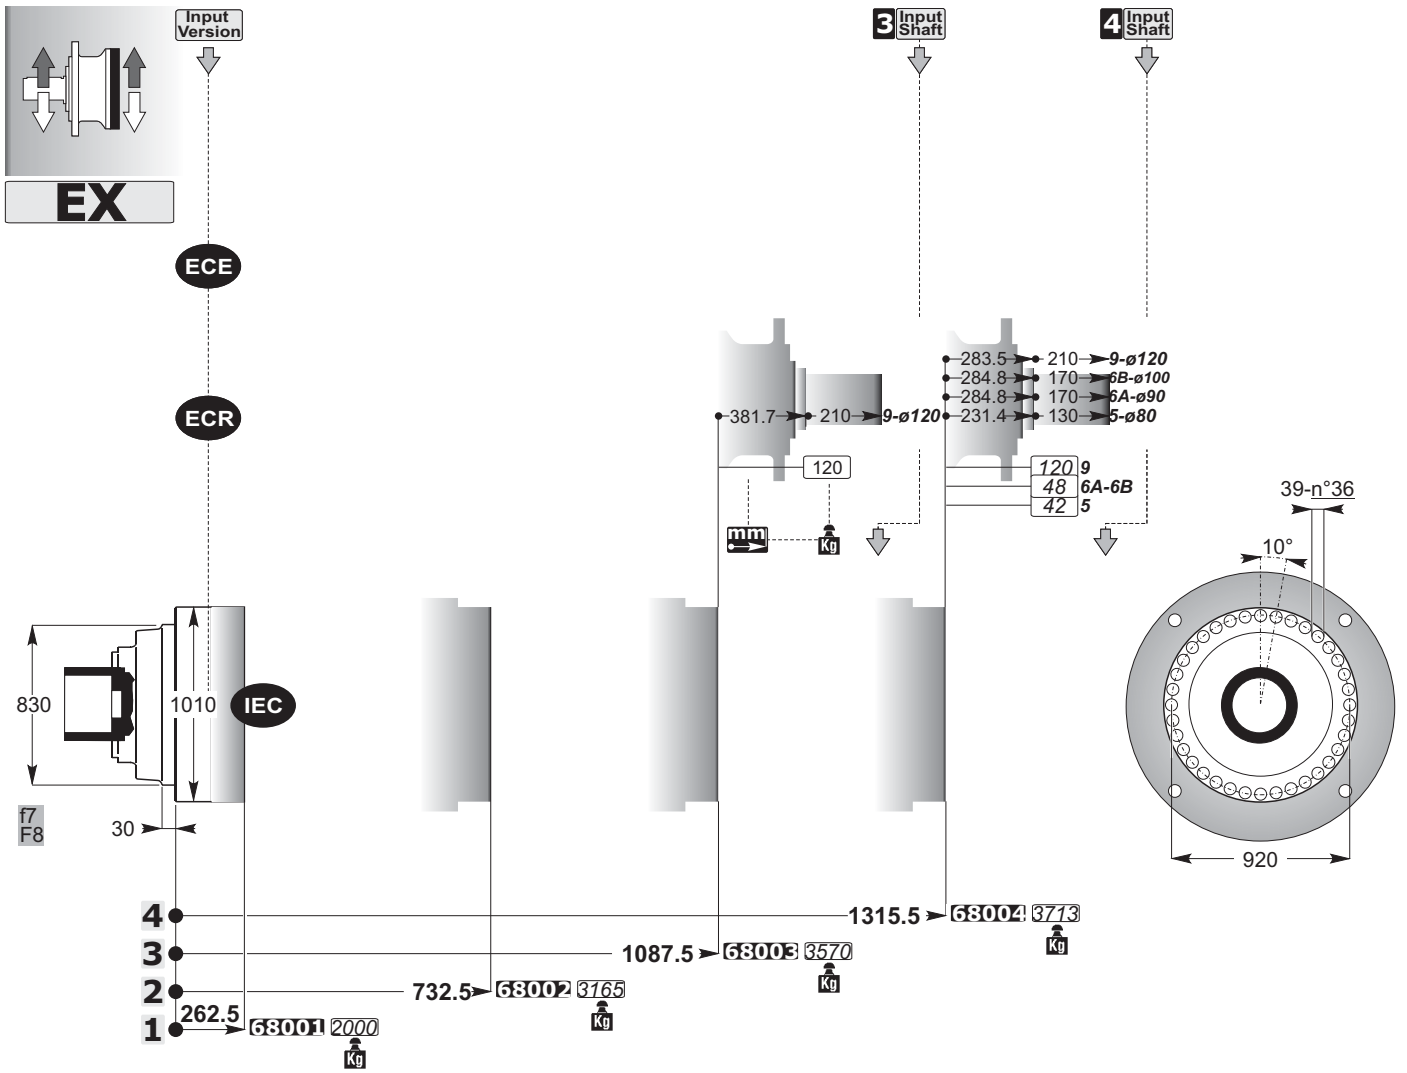

ID

N 340x8x30x41 9H
DIN5480

ID	m	Z	X	De

On request

FF

On request

BD

N340x8x30x41 9H
DIN5480

On request

Accessories

EXB

**non disponibile
not available
nicht verfügbar**

EXB

non disponibile
not available
nicht verfügbar

<p>SD</p>  <p><i>On request</i></p>		<p>SD</p>  <p>Accessories</p>

mm
C

EXB

**non disponibile
not available
nicht verfügbar**

EXB

non disponibile
not available
nicht verfügbar

mm
C