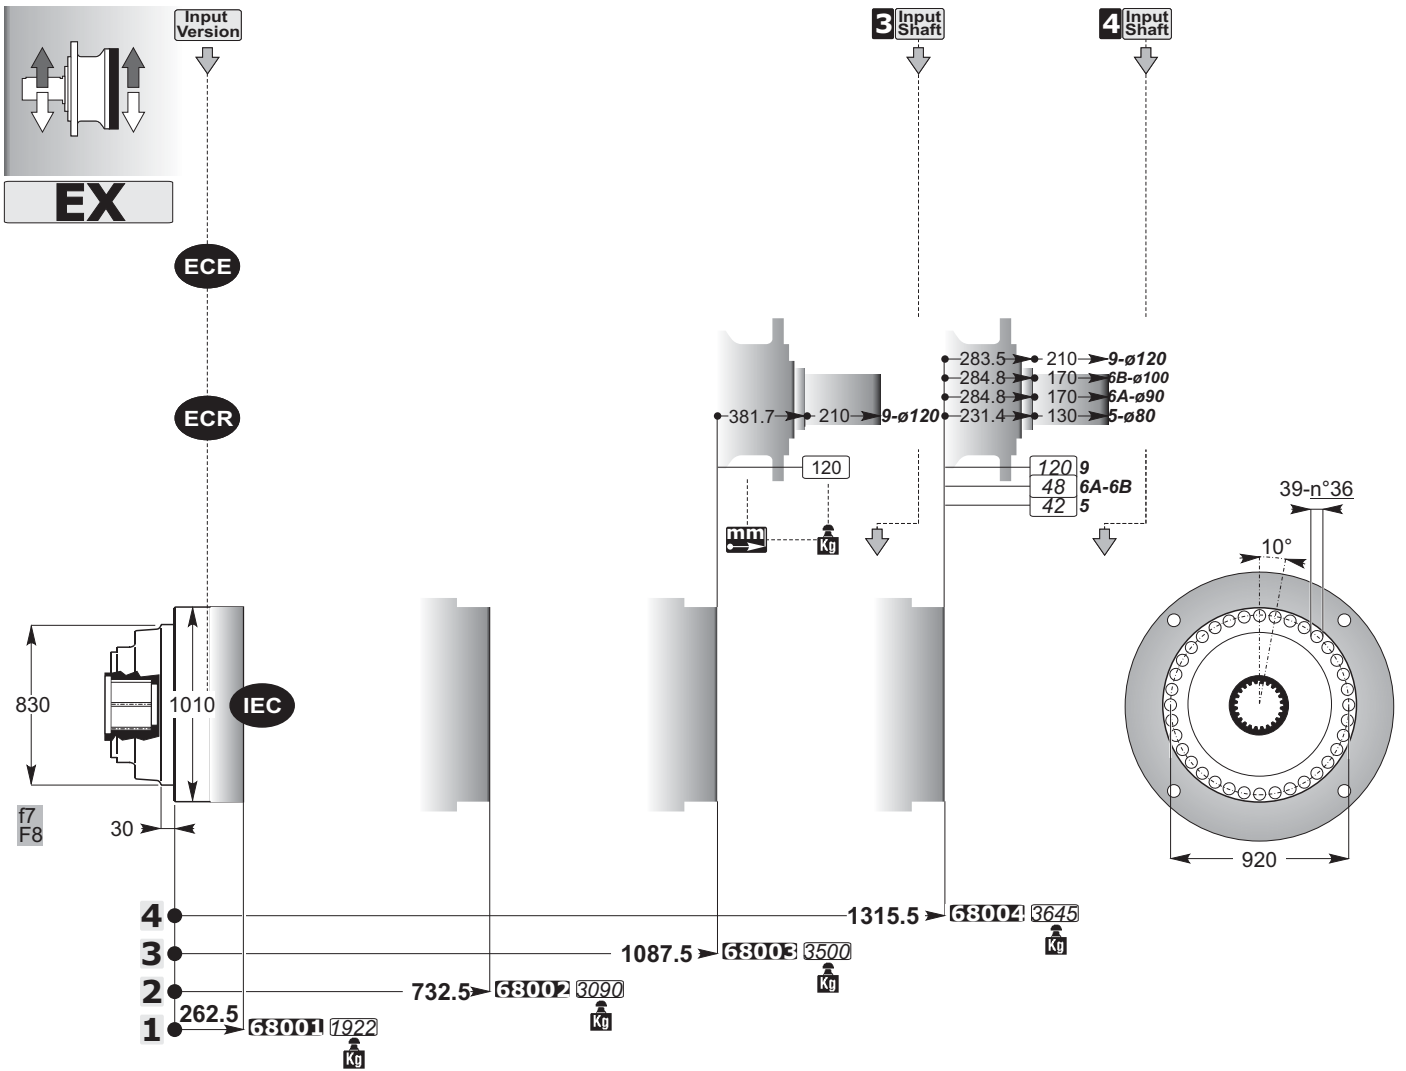

ID

N 340x8x30x41 9H
DIN5480

ID	m	Z	X	De

On request

FF

On request

BD

N340x8x30x41 9H
DIN5480

On request

Accessories

EXB

**non disponibile
not available
nicht verfügbar**

EXB

non disponibile
not available
nicht verfügbar

<p>SD</p>  <p><i>On request</i></p>		<p>SD</p>  <p>Accessories</p>

mm
C

EXB

**non disponibile
not available
nicht verfügbar**

EXB

non disponibile
not available
nicht verfügbar

mm
C