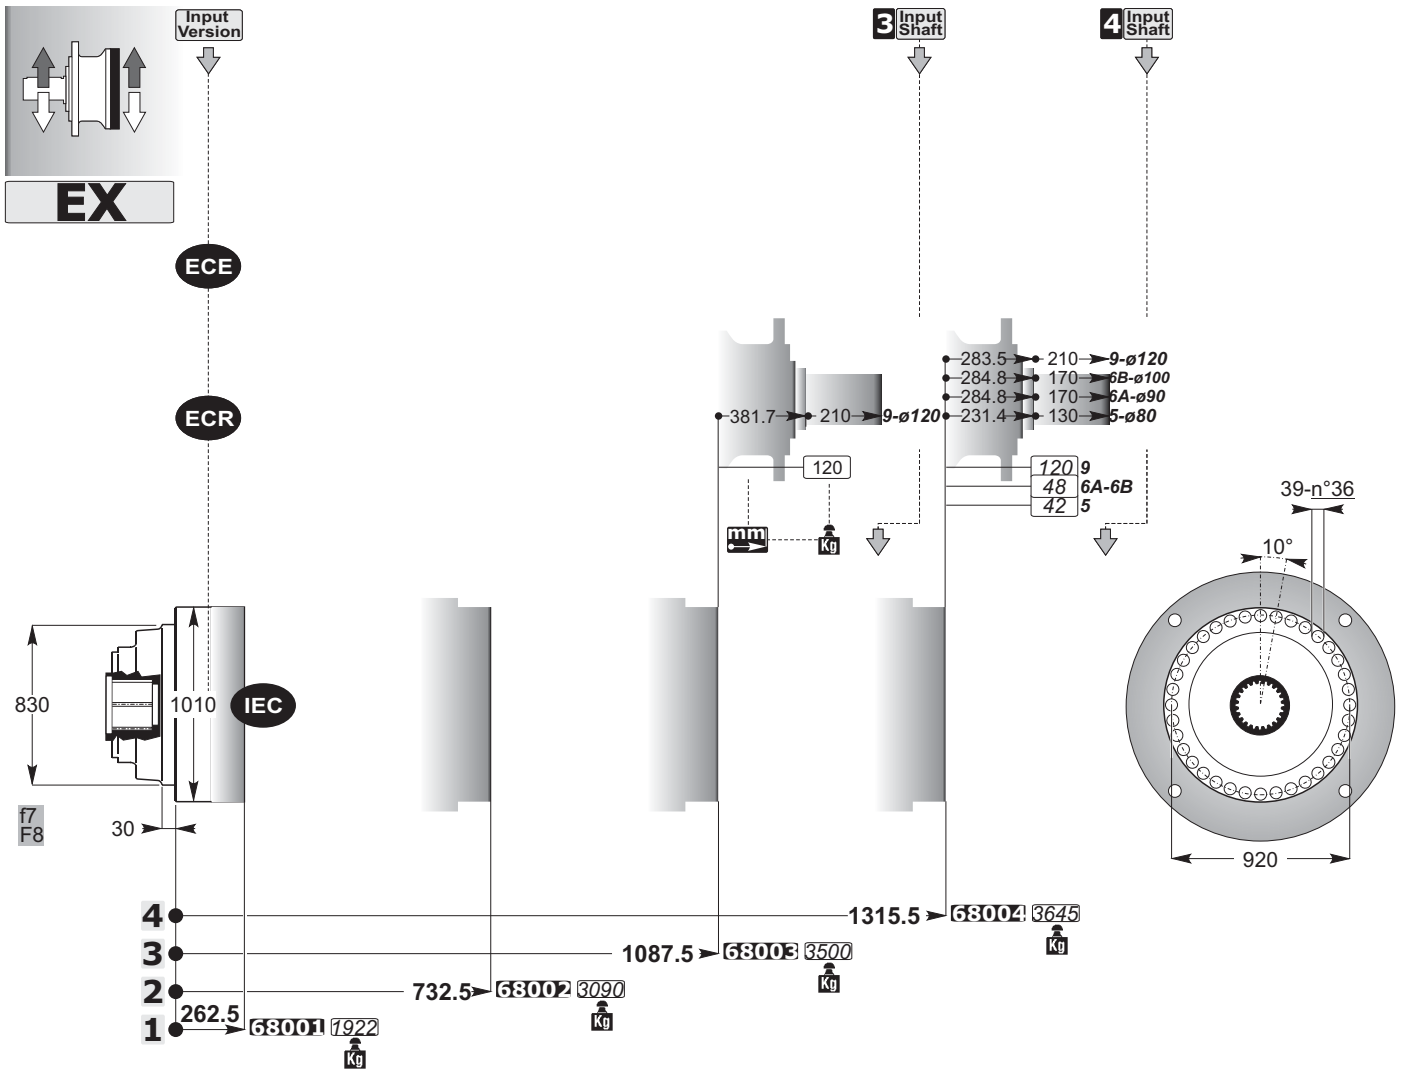

ID

N 340x8x30x41 9H
DIN5480

ID	m	Z	X	De

On request

FF

On request

BD

N340x8x30x41 9H
DIN5480

On request

Accessories

EXB

**non disponibile
not available
nicht verfügbar**

EXB

non disponibile
not available
nicht verfügbar

<p>SD</p>  <p><i>On request</i></p>		<p>SD</p>  <p>Accessories</p>

mm
C

EXB

**non disponibile
not available
nicht verfügbar**

EXB

non disponibile
not available
nicht verfügbar

mm
C