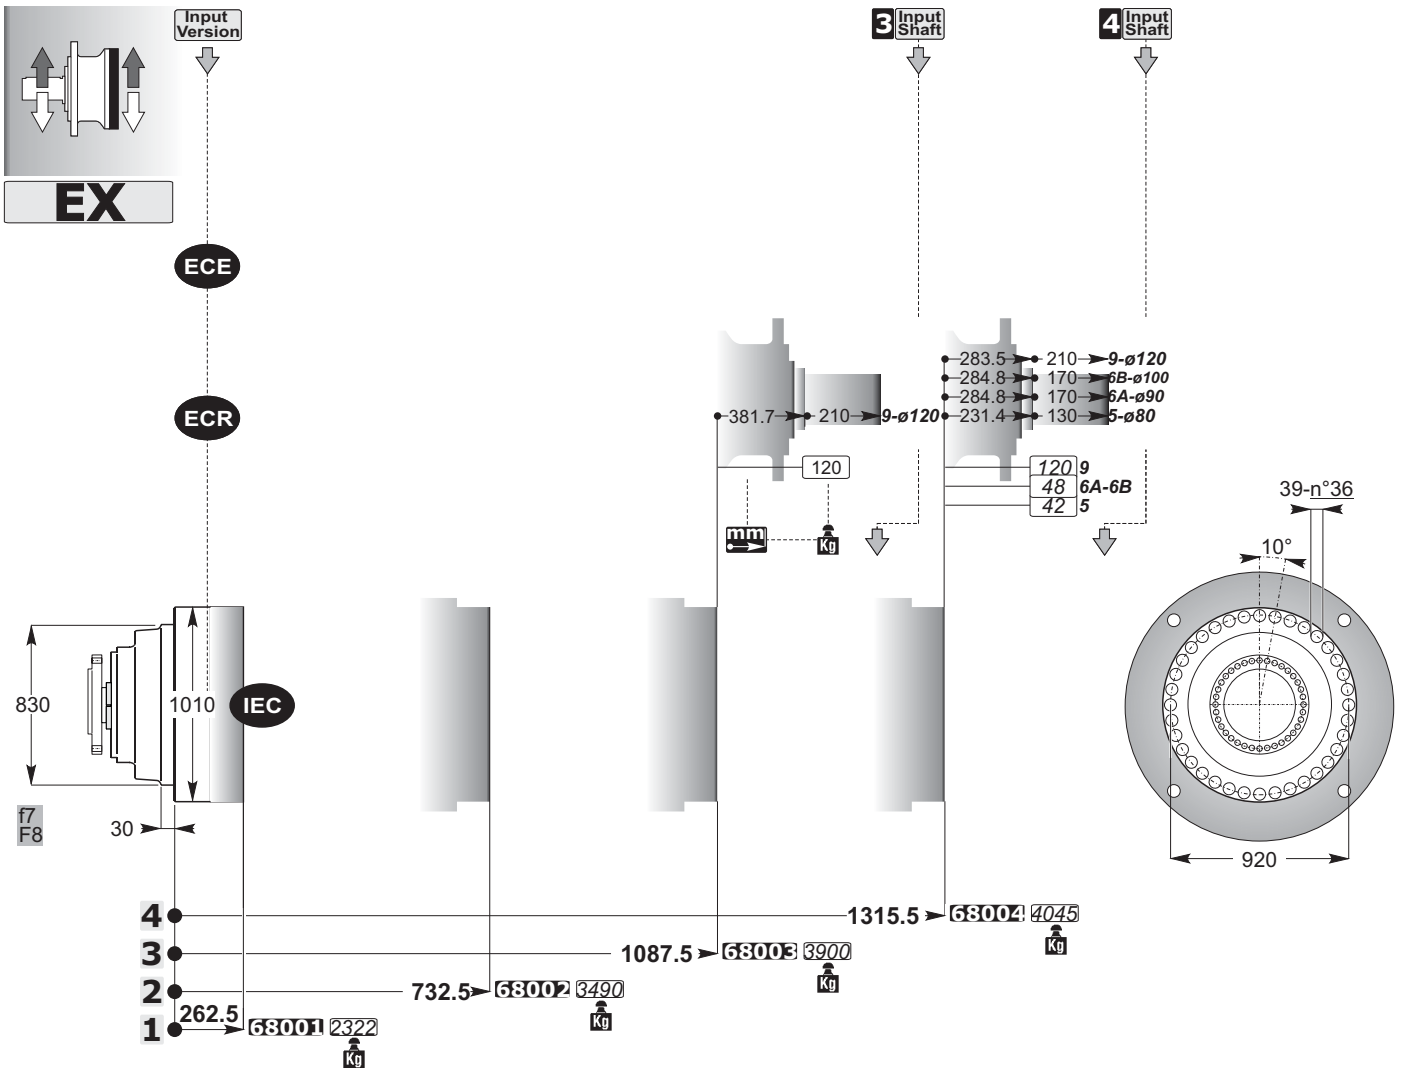

ID

N 340x8x30x41 9H
DIN5480

ID	m	Z	X	De

On request

FF

On request

BD

N340x8x30x41 9H
DIN5480

On request

Accessories

EXB

**non disponibile
not available
nicht verfügbar**

EXB

non disponibile
not available
nicht verfügbar

<p>SD</p>  <p><i>On request</i></p>		<p>SD</p>  <p>Accessories</p>

mm
C

EXB

**non disponibile
not available
nicht verfügbar**

EXB

non disponibile
not available
nicht verfügbar

mm
C