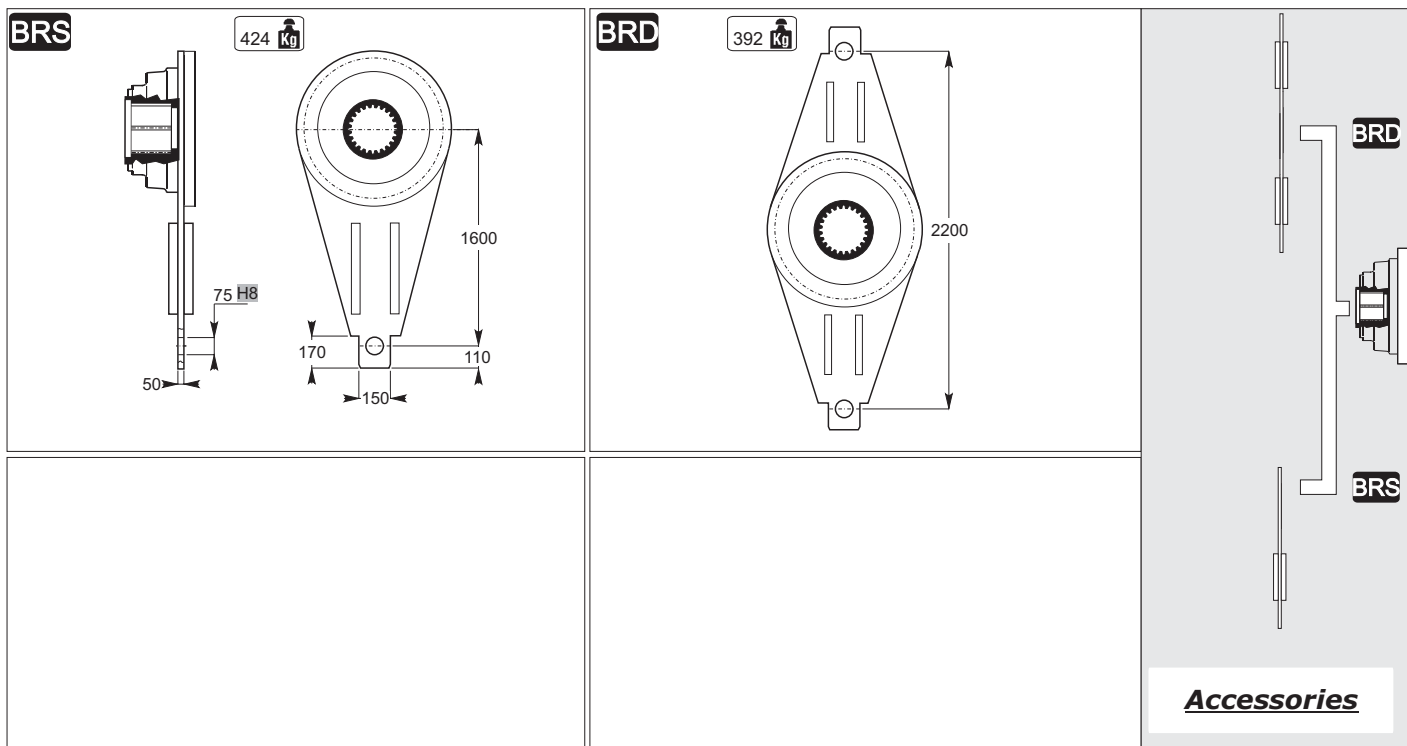

ID

N 340x8x30x41 9H
DIN5480

ID	m	Z	X	De

On request

FF

On request

BD

N340x8x30x41 9H
DIN5480

On request

Accessories

EXB

**non disponibile
not available
nicht verfügbar**

EXB

non disponibile
not available
nicht verfügbar

<p>SD</p>  <p><i>On request</i></p>		<p>SD</p>  <p>Accessories</p>

mm
C

EXB

**non disponibile
not available
nicht verfügbar**

EXB

non disponibile
not available
nicht verfügbar

mm
C