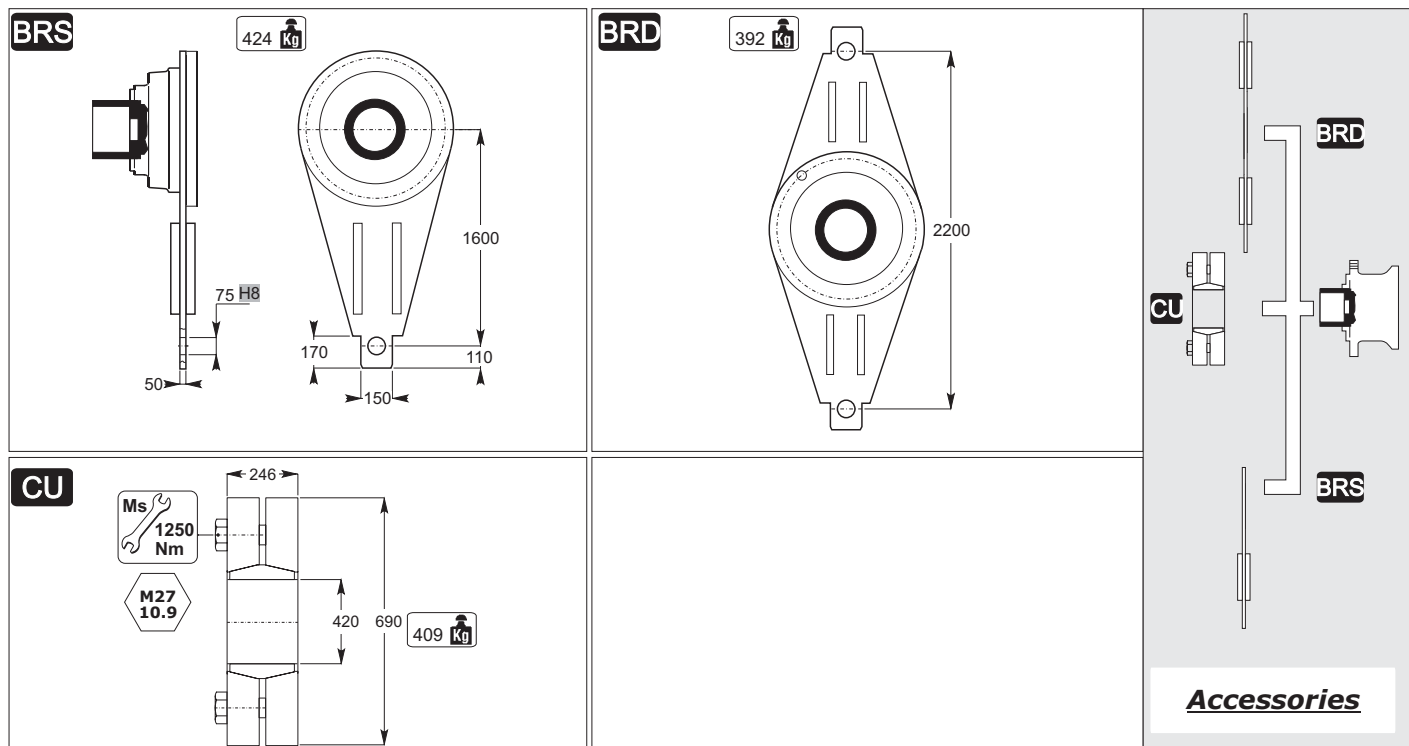

ID

N 340x8x30x41 9H
DIN5480

ID	m	Z	X	De

On request

FF

On request

BD

N340x8x30x41 9H
DIN5480

EXB

**non disponibile
not available
nicht verfügbar**

EXB

non disponibile
not available
nicht verfügbar

mm
C