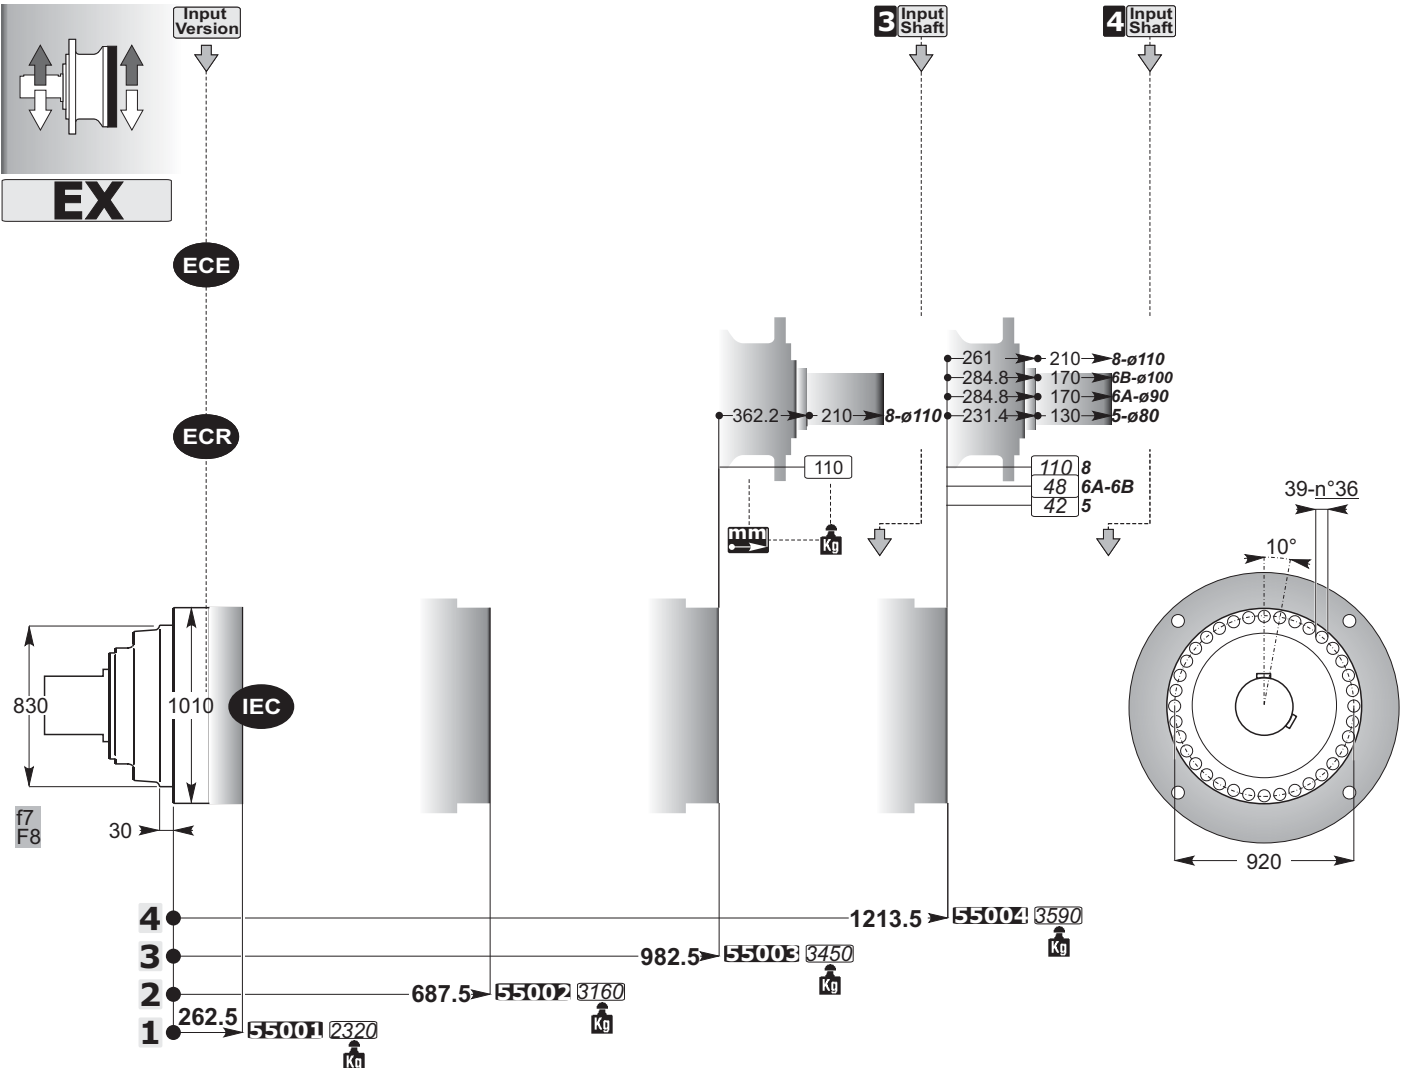

EXB

non disponibile
not available
nicht verfügbar

ID

N 340x8x30x41 9H
DIN5480

ID	m	Z	X	De

On request

FF

On request

BD

N340x8x30x41 9H
DIN5480

On request

Accessories

EXB

**non disponibile
not available
nicht verfügbar**

ID

N 340x8x30x41 9H
DIN5480

ID	m	Z	X	De

On request

FF

On request

BD

N340x8x30x41 9H
DIN5480

On request

Accessories