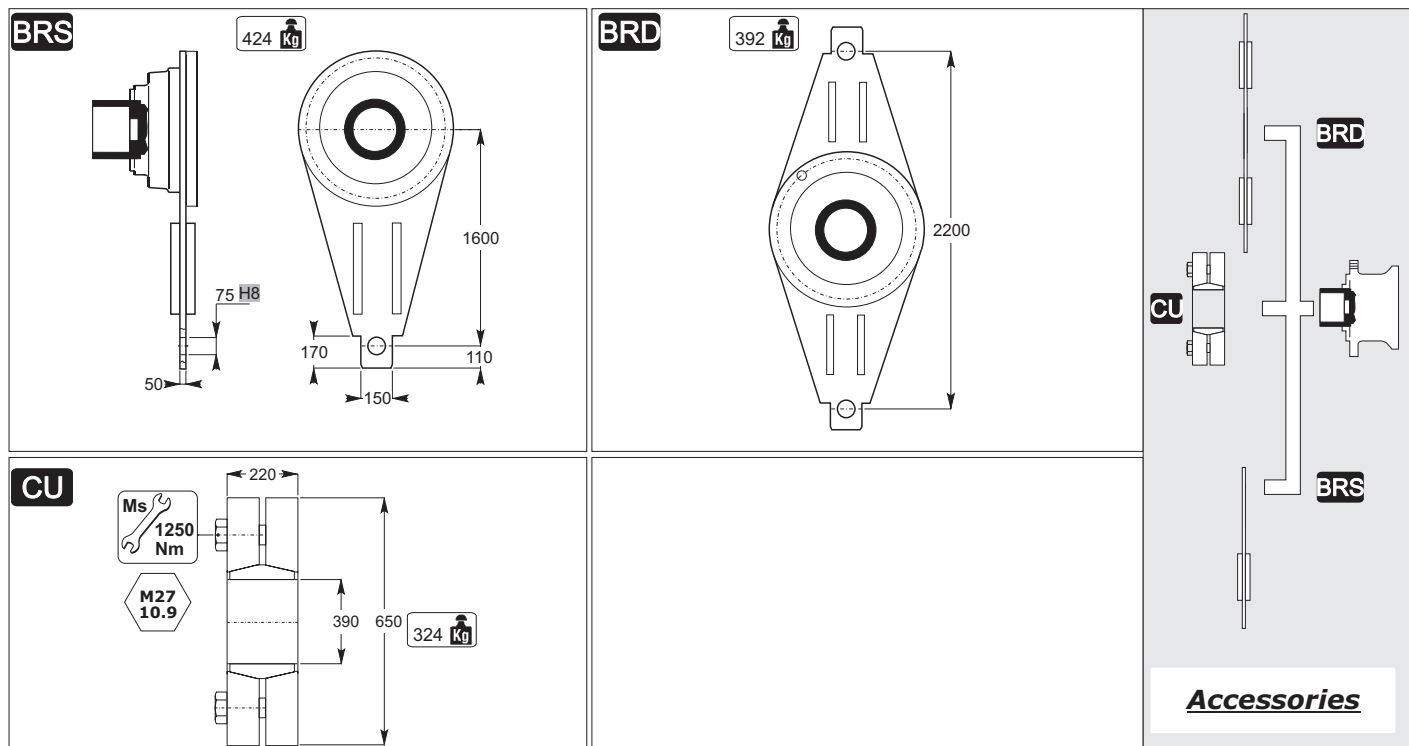

ID	m	Z	X	De

On request

FF

On request

BD

N340x8x30x41 9H
DIN5480

On request

Accessories

EXB

**non disponibile
not available
nicht verfügbar**

EXB

non disponibile
not available
nicht verfügbar

<p>SD</p>  <p><i>On request</i></p>		<p>SD</p>  <p>Accessories</p>

mm
C

EXB

**non disponibile
not available
nicht verfügbar**

EXB

non disponibile
not available
nicht verfügbar

mm
C