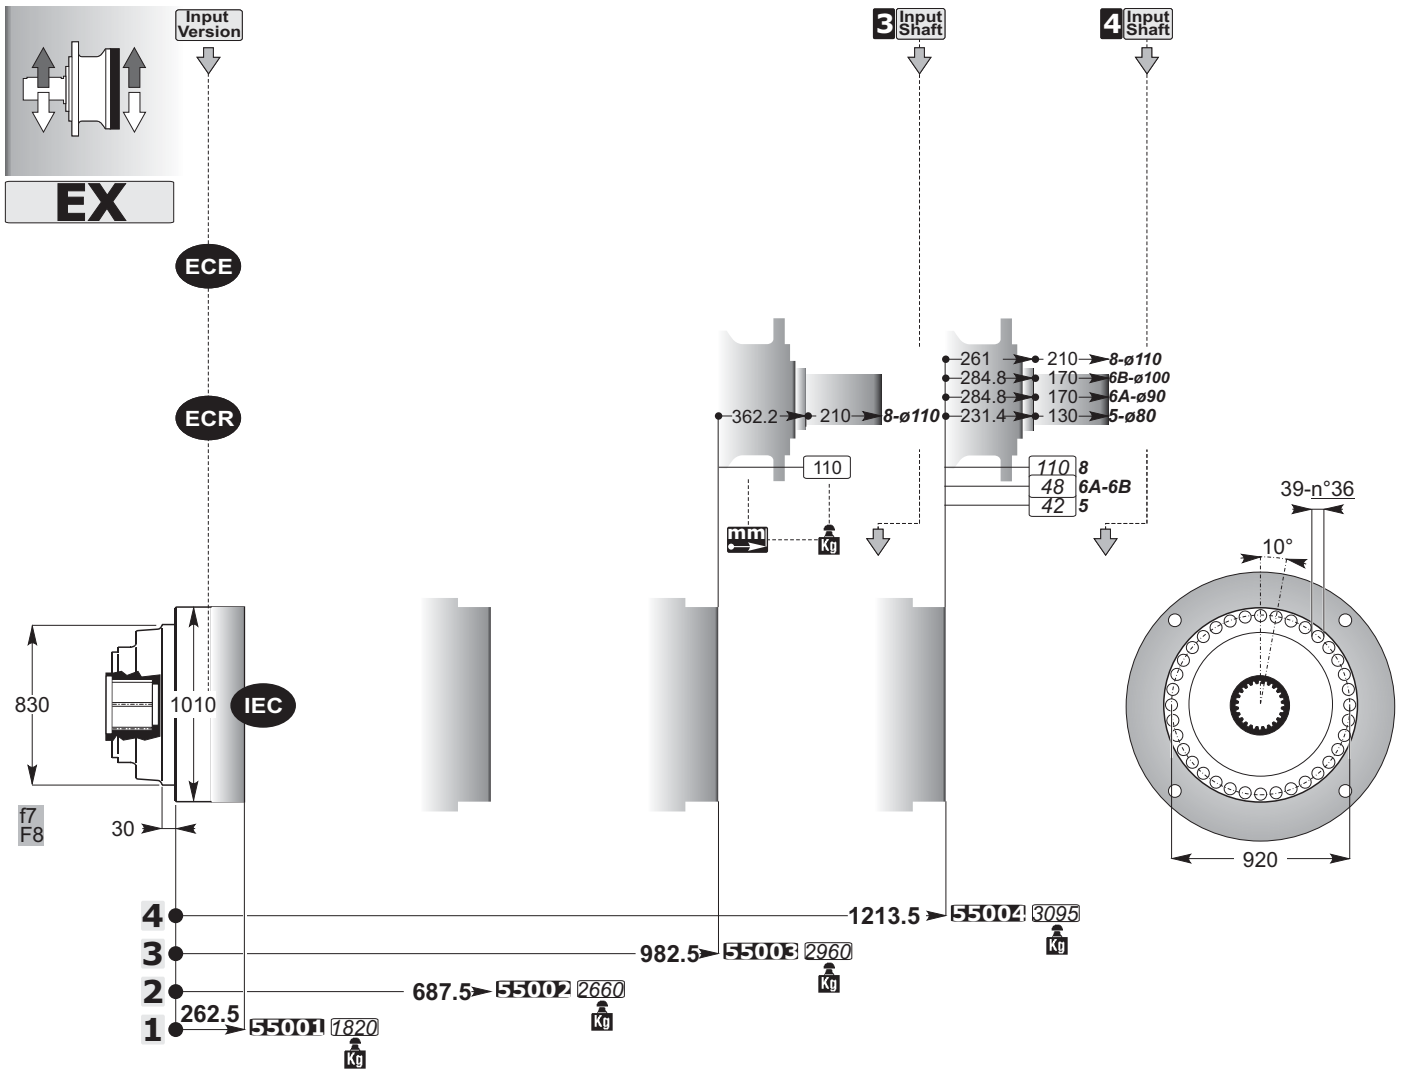

ID	m	Z	X	De

On request

FF

On request

BD

N340x8x30x41 9H
DIN5480

On request

Accessories

EXB

**non disponibile
not available
nicht verfügbar**

EXB

non disponibile
not available
nicht verfügbar

<p>SD</p>  <p><i>On request</i></p>		<p>SD</p>  <p>Accessories</p>

mm
C

EXB

**non disponibile
not available
nicht verfügbar**

EXB

non disponibile
not available
nicht verfügbar

mm
C