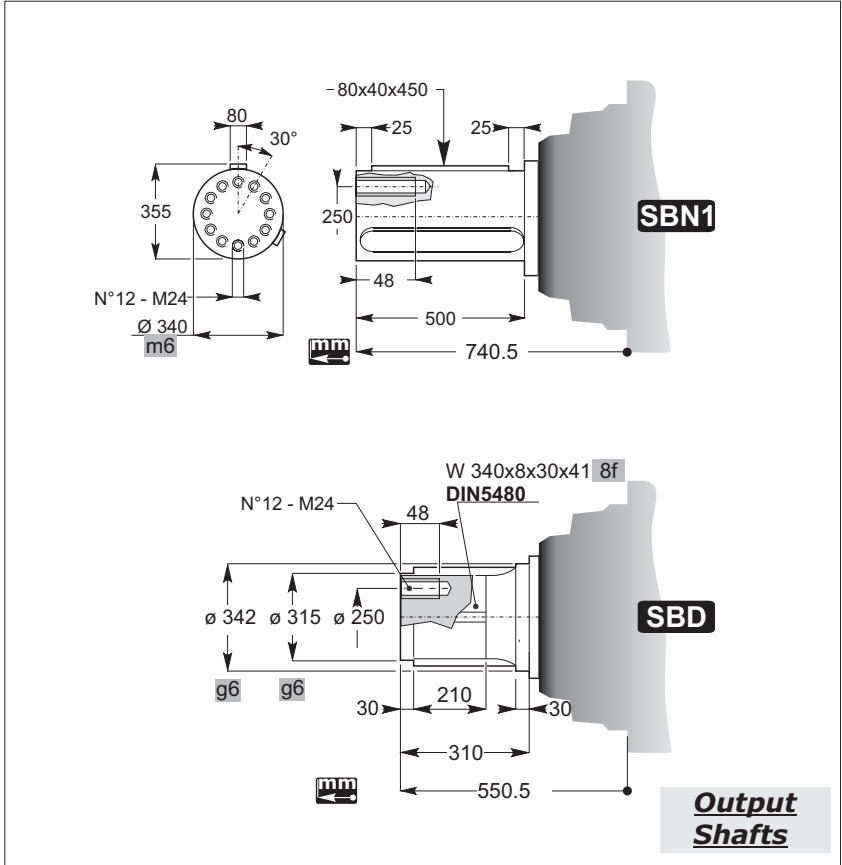

EXB

non disponibile
not available
nicht verfügbar

ID

N 340x8x30x41 9H
DIN5480

ID	m	Z	X	De

On request

FF

On request

BD

N340x8x30x41 9H
DIN5480

On request

Accessories

EXB

**non disponibile
not available
nicht verfügbar**

ID

N 340x8x30x41 9H
DIN5480

ID	m	Z	X	De

On request

FF

On request

BD

N340x8x30x41 9H
DIN5480

On request

Accessories