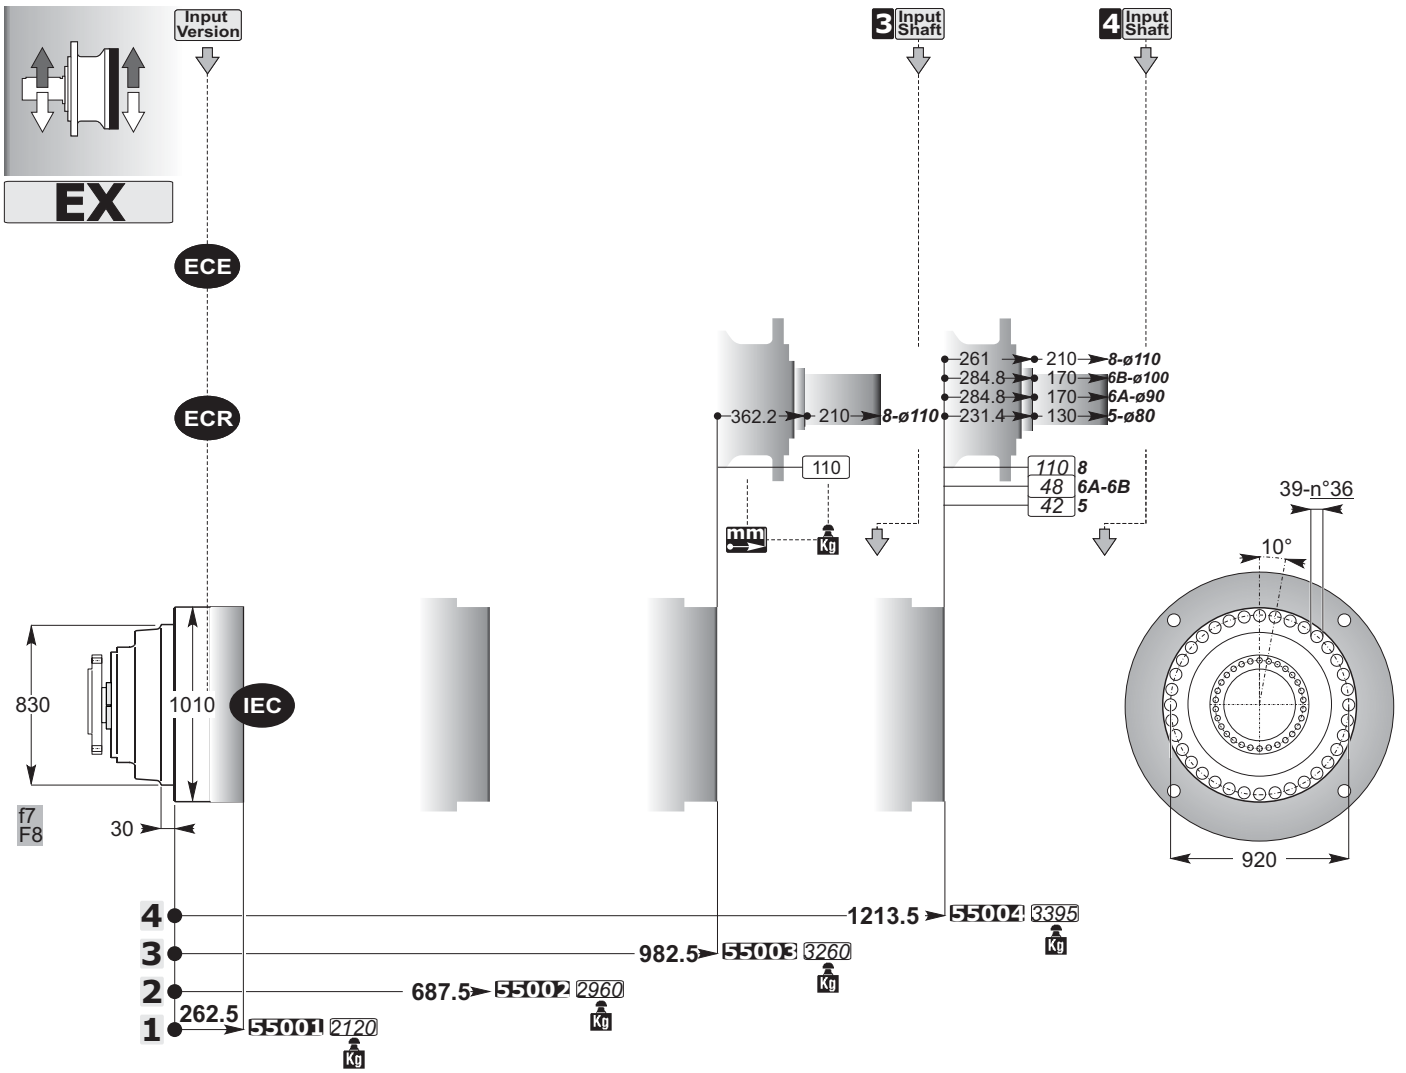

ID	m	Z	X	De

On request

FF

On request

BD

N340x8x30x41 9H
DIN5480

On request

Accessories

EXB

**non disponibile
not available
nicht verfügbar**

EXB

non disponibile
not available
nicht verfügbar

<p>SD</p>  <p><i>On request</i></p>		<p>SD</p>  <p>Accessories</p>

mm
C

EXB

**non disponibile
not available
nicht verfügbar**

EXB

non disponibile
not available
nicht verfügbar

mm
C