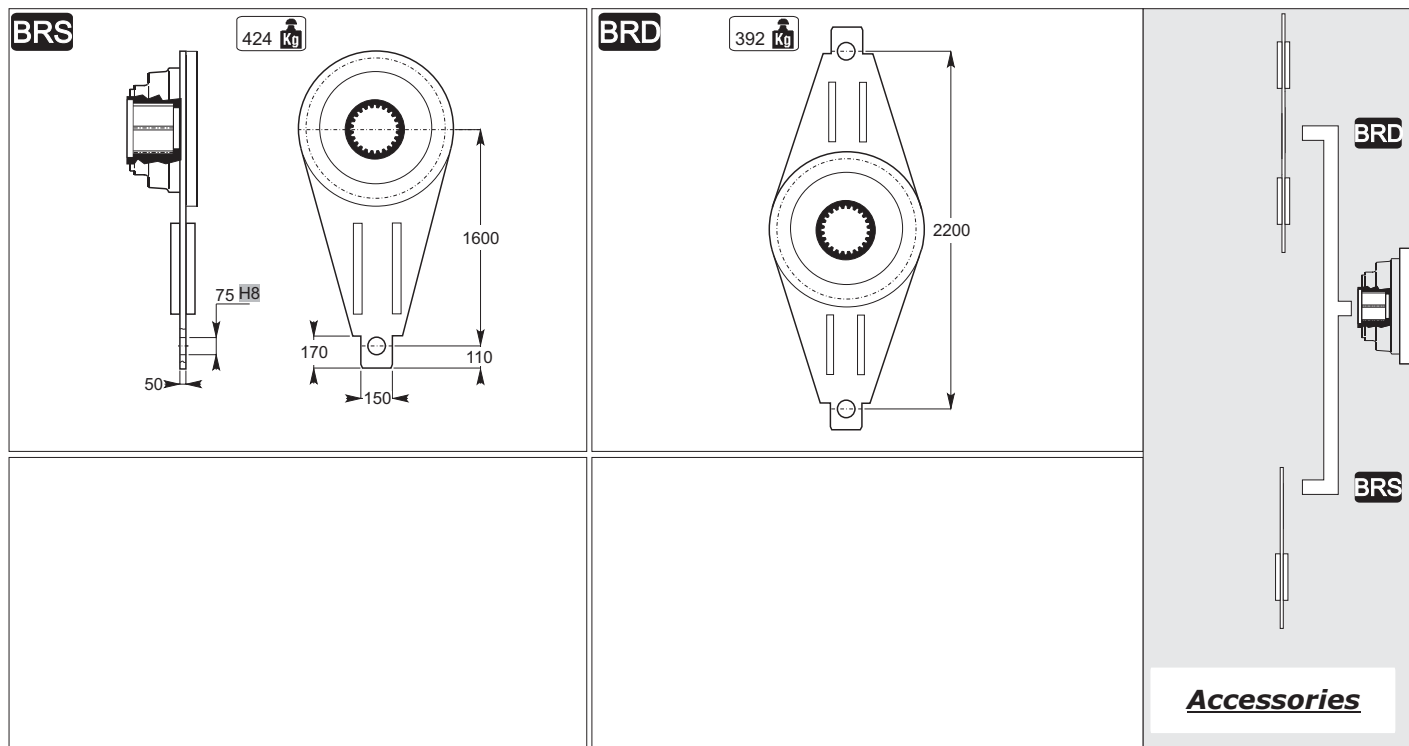

ID	m	Z	X	De

On request

FF

On request

BD

N340x8x30x41 9H
DIN5480

On request

Accessories

EXB

**non disponibile
not available
nicht verfügbar**

EXB

non disponibile
not available
nicht verfügbar

<p>SD</p>  <p><i>On request</i></p>		<p>SD</p>  <p>Accessories</p>

mm
C

EXB

**non disponibile
not available
nicht verfügbar**

EXB

non disponibile
not available
nicht verfügbar

mm
C