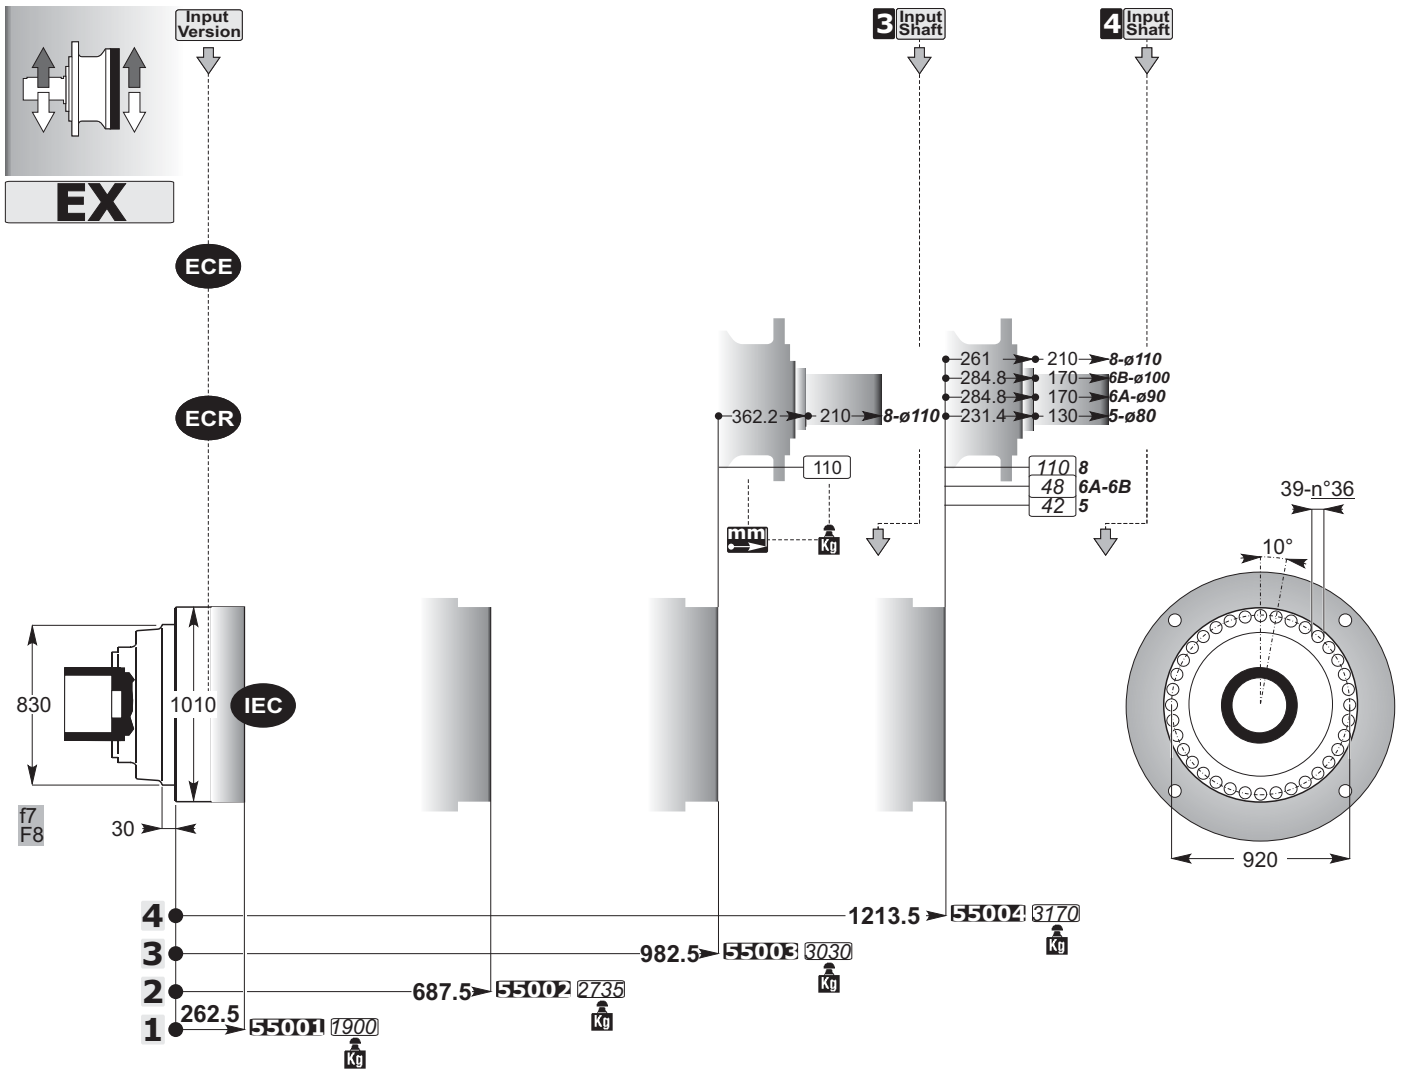

ID	m	Z	X	De

On request

FF

On request

BD

N340x8x30x41 9H
DIN5480

On request

Accessories

EXB

**non disponibile
not available
nicht verfügbar**

EXB

non disponibile
not available
nicht verfügbar

<p>SD</p>  <p><i>On request</i></p>		<p>SD</p>  <p>Accessories</p>

mm
C

EXB

**non disponibile
not available
nicht verfügbar**

EXB

non disponibile
not available
nicht verfügbar

mm
C