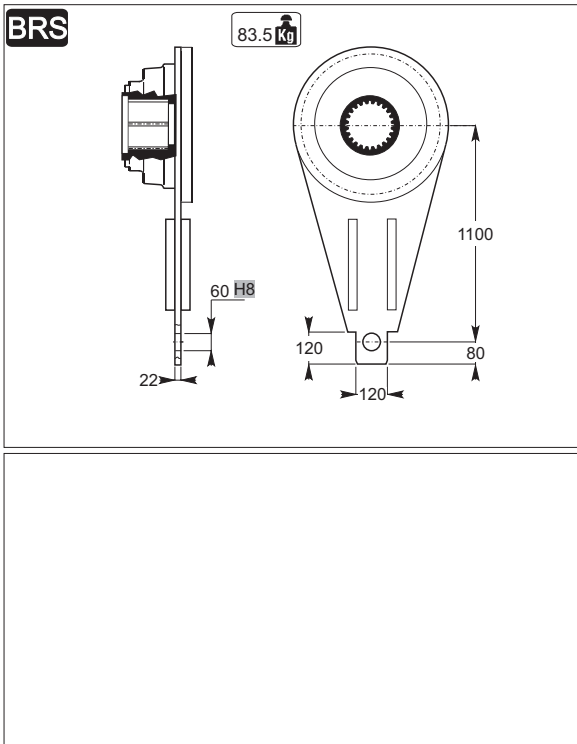

ECE

3 Input Shaft

ECE 3 4

4 Input Shaft

ECE 1 2 3 4 5 B

Input Version

ECR

ECR 2 3 4 5 6 B A

ECR 0 1 2 3 4 B

IEC

63B5 71B5 80B5 90B5 100B5 112B5 128B5 143B5 160B5 180B5 200B5 225B5 250B5 280B5

90B5 100B5 112B5 132B5 160B5 180B5 200B5 225B5

4
3

533.25 **100003** 783

619 **100004** 723

SD

SD

Accessories

mm
C

Output Shafts

mm
C