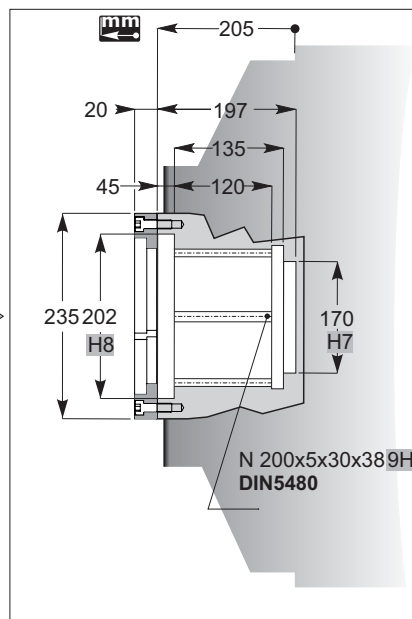

ECE

3 Input Shaft

ECE 3 4

4 Input Shaft

ECE 1 2 3 4 5 B

Input Version

ECR

ECR 2 3 4 5 6 B A

ECR 0 1 2 3 4 B

IEC

63B5 71B5 80B5 90B5 100B5 112B5 128B5 143B5 160B5 180B5 200B5 225B5 250B5 280B5

90B5 100B5 112B5 132B5 160B5 180B5 200B5 225B5

4
3

533.25 **100003** 783

619 **100004** 723

SD

SD

Accessories

mm
C

Output Shafts

mm
C