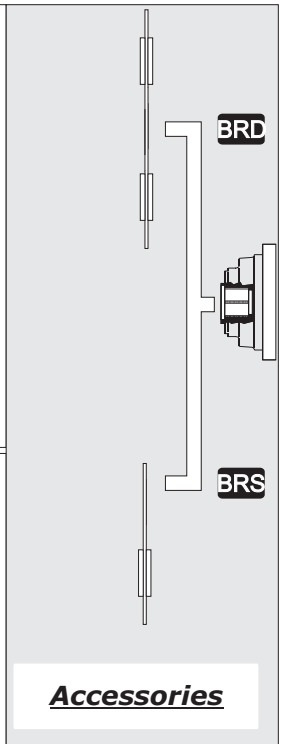

ECE

3 Input Shaft

ECE 3 4

4 Input Shaft

ECE 1 2 3 4 5 B

Input Version

ECR

ECR 2 3 4 5 6 B A

ECR 0 1 2 3 4 B

IEC

63B5 71B5 80B5 90B5 100B5 112B5 128B5 143B5 160B5 180B5 200B5 225B5 250B5 280B5

90B5 100B5 112B5 132B5 160B5 180B5 200B5 225B5

4
3

533.25 **100003** 783

619 **100004** 723

SD

SD

Accessories

mm
C

Output Shafts

mm
C