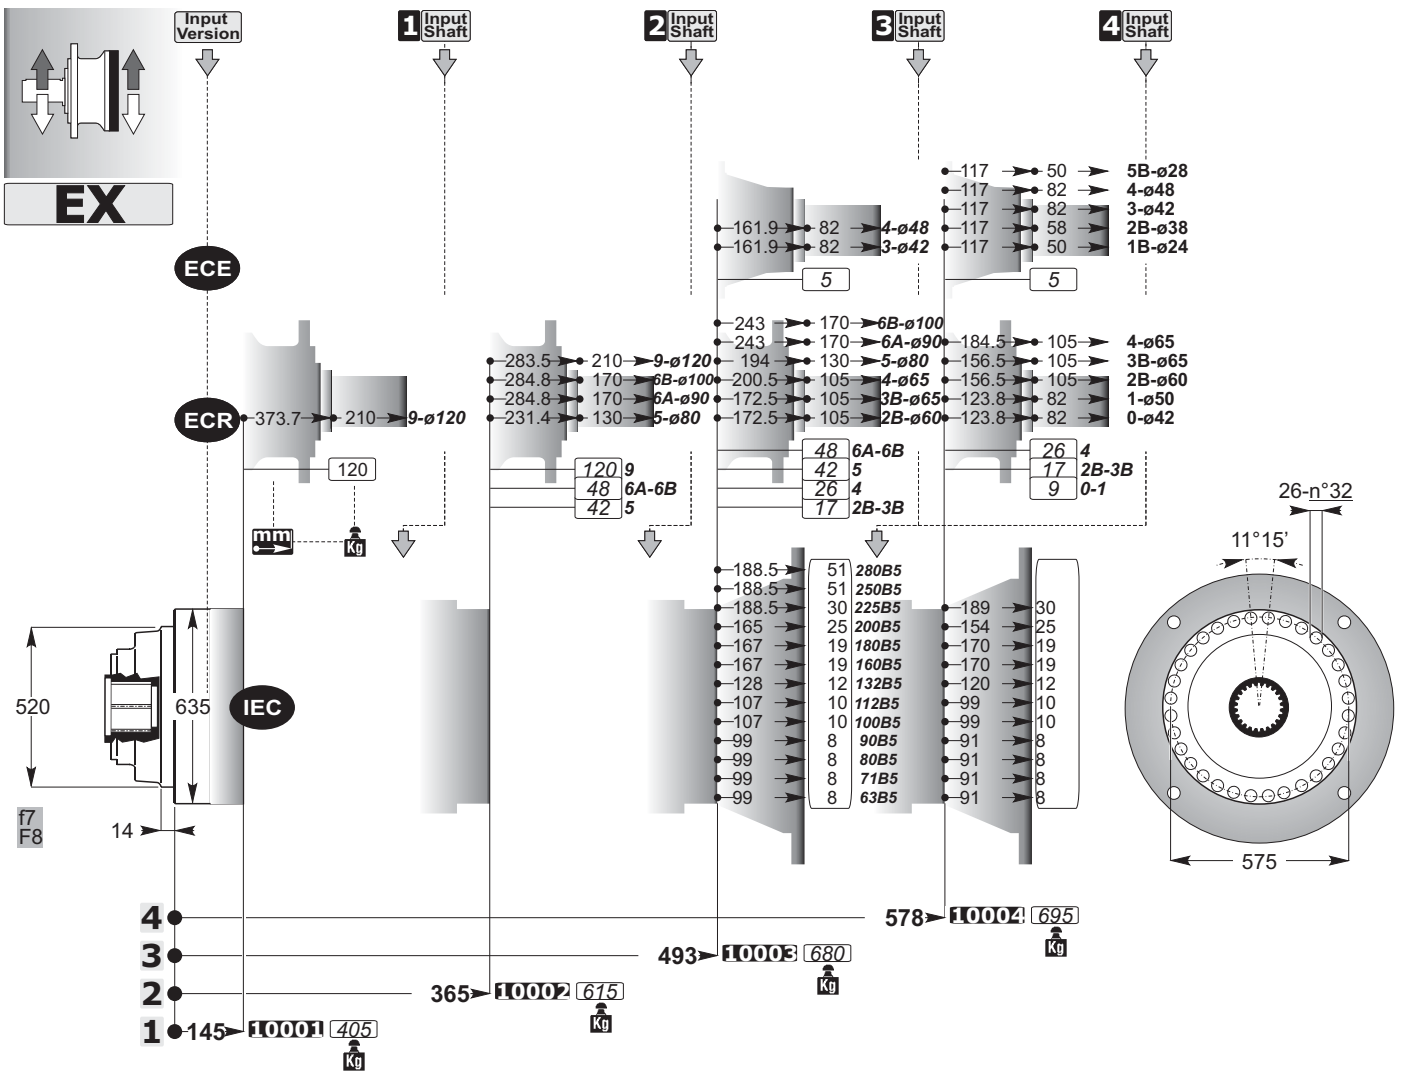

ECE

3 Input Shaft

ECE 3 4

4 Input Shaft

ECE 1 2 3 4 5 B

Input Version

ECR

ECR 2 3 4 5 6 B A

ECR 0 1 2 3 4 B

IEC

63B5 71B5 80B5 90B5 100B5 112B5 128B5 143B5 160B5 180B5 200B5 225B5 250B5 280B5

90B5 100B5 112B5 132B5 160B5 180B5 200B5 225B5

4
3

533.25 **100003** 783

619 **100004** 723

SD

SD

Accessories

mm
C

Output Shafts

mm
C