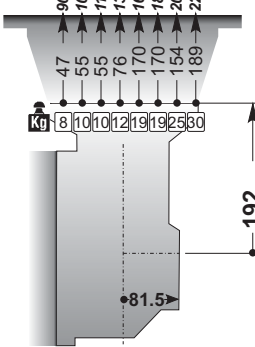

ECE

3 Input Shaft

ECE 3 4

4 Input Shaft

ECE 1 2 3 4 5 B

Input Version

ECR

ECR 2 3 4 5 6 B A

ECR 0 1 2 3 4 B

IEC

90B5 100B5 112B5 132B5 160B5 180B5 200B5 225B5