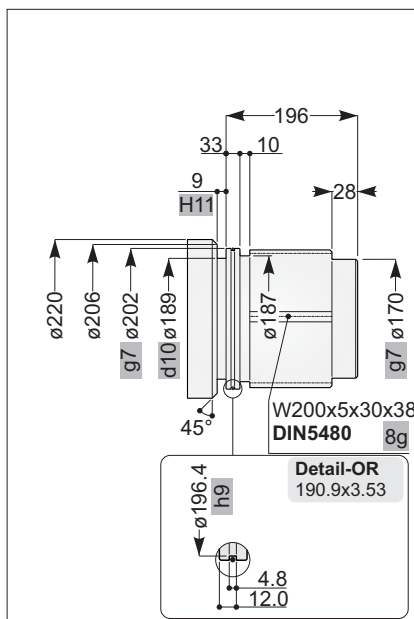

ECE

3 Input Shaft

ECE 3 4

4 Input Shaft

ECE 1 2 3 4 5 B

Input Version

ECR

ECR 2 3 4 5 6 B A

ECR 0 1 2 3 4 B

IEC

63B5 71B5 80B5 90B5 100B5 112B5 128B5 143B5 160B5 180B5 200B5 225B5 250B5 280B5

90B5 100B5 112B5 132B5 160B5 180B5 200B5 225B5

4
3

533.25 **100003** 783

619 **100004** 723

SD

SD

Accessories

mm
C

Output Shafts

mm
C