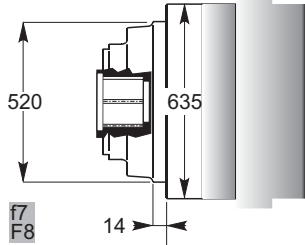

ECE

3 Input Shaft

ECE 3 4

4 Input Shaft

ECE 1 2 3 4 5 B

Input Version

ECR

ECR 2 3 4 5 6 B A

ECR 0 1 2 3 4 B

IEC

90B5 100B5 112B5 132B5 160B5 180B5 200B5 225B5