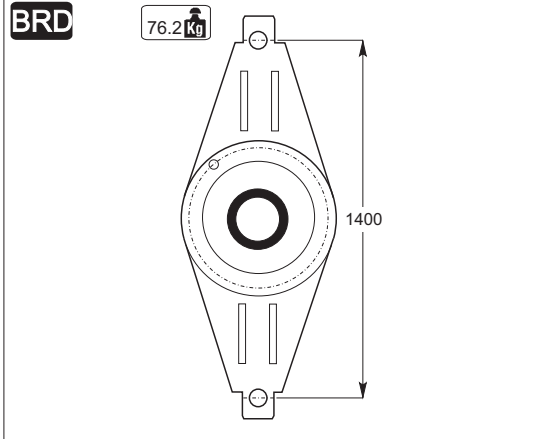

ECE

3 Input Shaft

ECE 3 4

4 Input Shaft

ECE 1 2 3 4 5 B

Input Version

ECR

ECR 2 3 4 5 6 B A

ECR 0 1 2 3 4 B

IEC

63B5 71B5 80B5 90B5 100B5 112B5 128B5 143B5 160B5 180B5 200B5 225B5 250B5 280B5

90B5 100B5 112B5 132B5 160B5 180B5 200B5 225B5

4
3

533.25 **100003** 783

619 **100004** 723

SD

SD

Accessories

mm
C

Output Shafts

mm
C