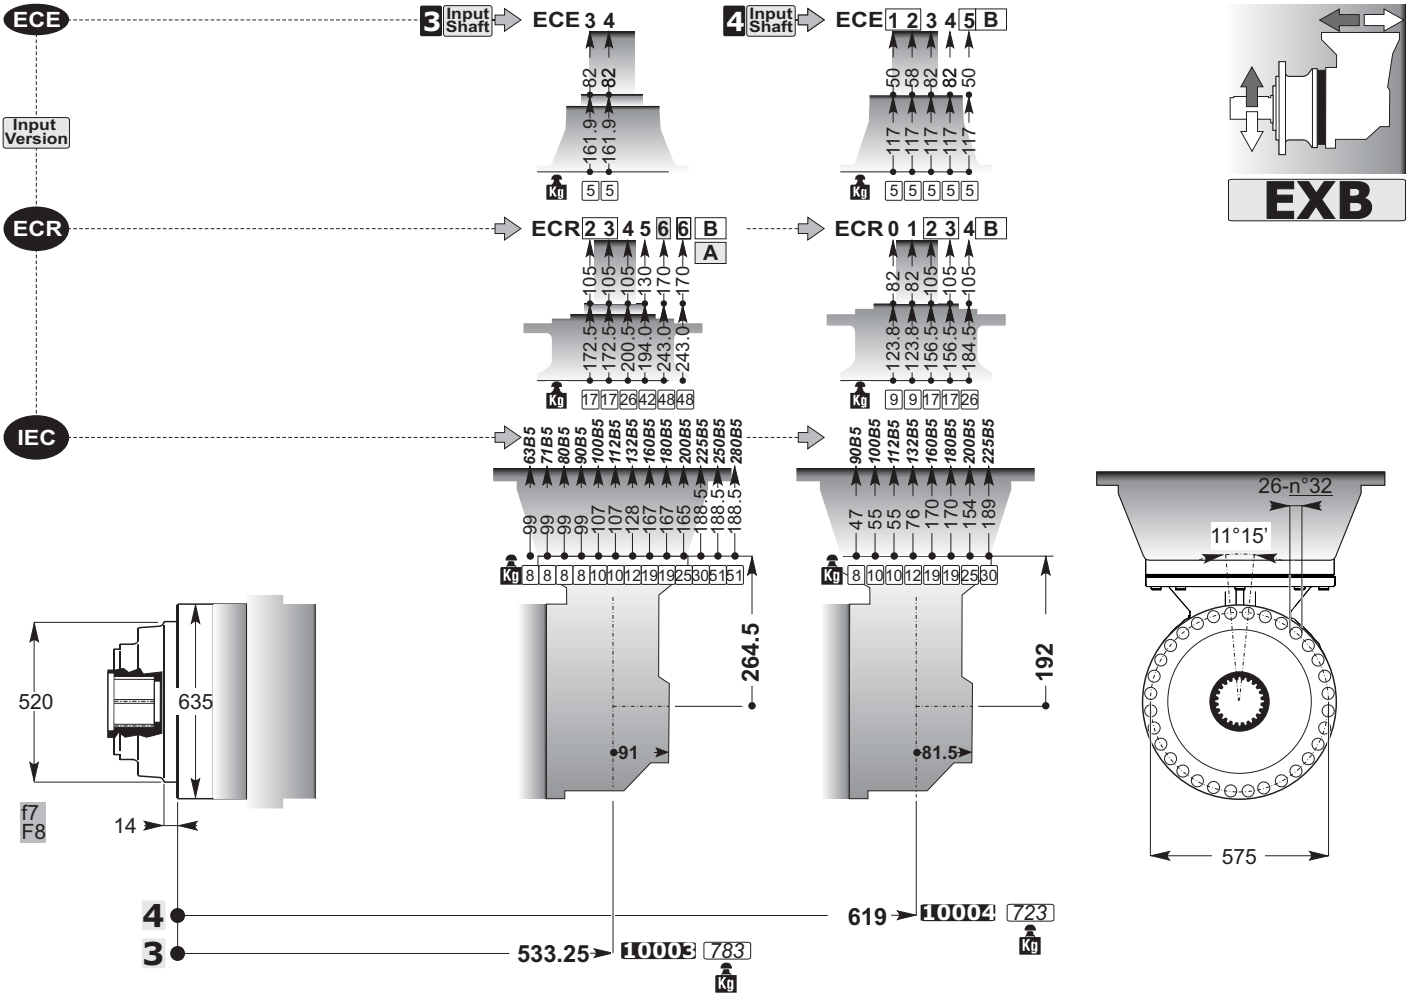

ECE

3 Input Shaft

ECE 3 4

4 Input Shaft

ECE 1 2 3 4 5 B

Input Version

ECR

ECR 2 3 4 5 6 B A

ECR 0 1 2 3 4 B

IEC

63B5 71B5 80B5 90B5 100B5 112B5 128B5 143B5 160B5 180B5 200B5 225B5 250B5 280B5

90B5 100B5 112B5 132B5 160B5 180B5 200B5 225B5

4
3

533.25 **100003** 783

619 **100004** 723

SD

SD

Accessories

mm
C

Output Shafts

mm
C