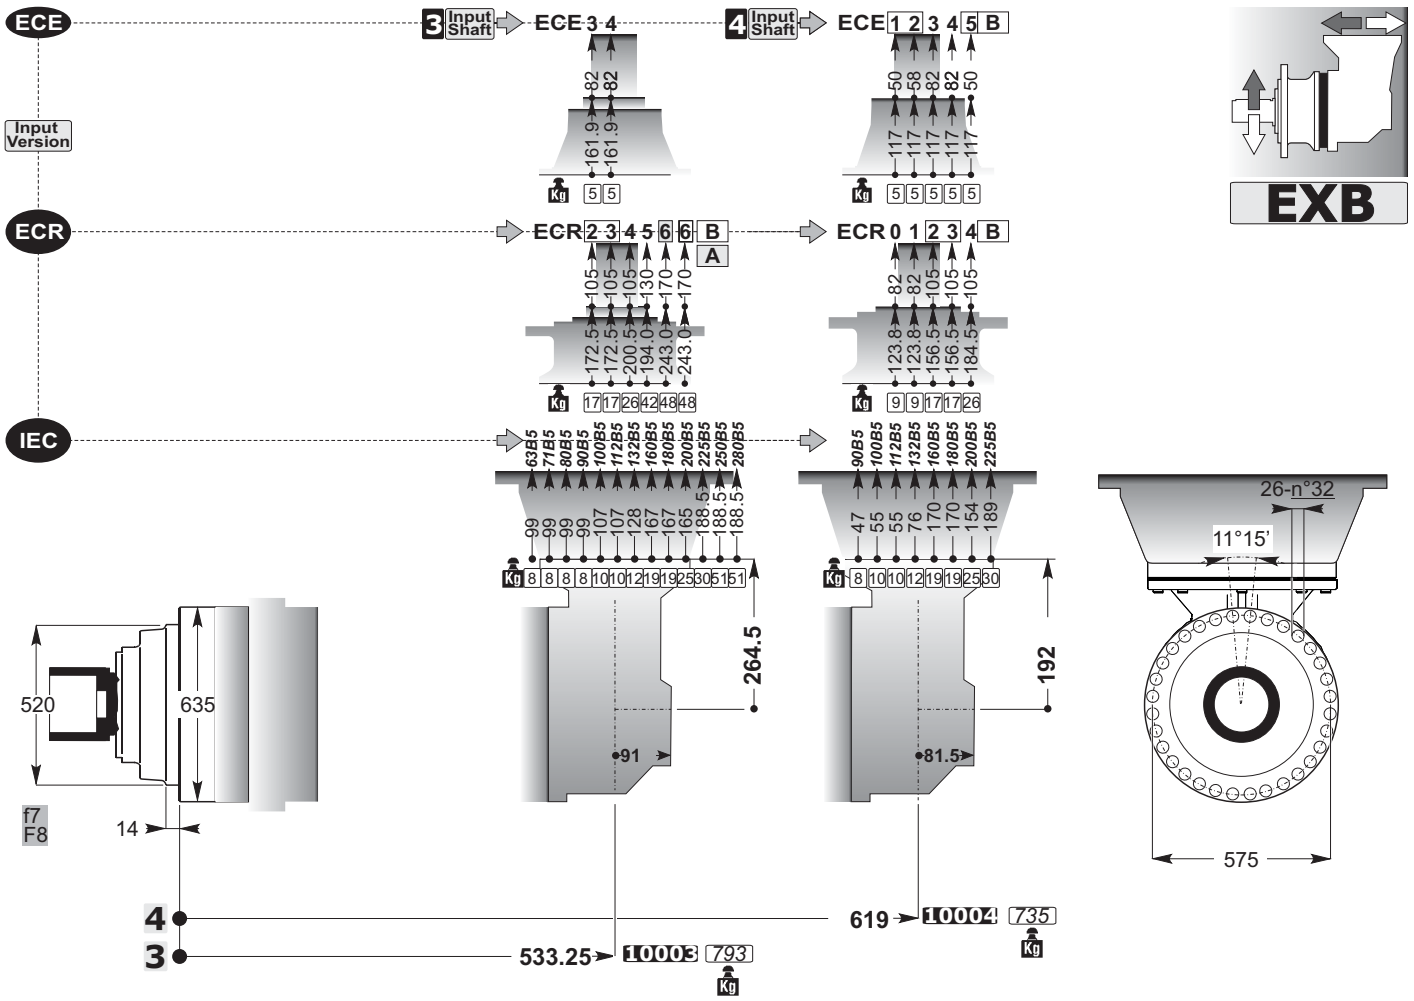

ECE

3 Input Shaft

ECE 3 4

4 Input Shaft

ECE 1 2 3 4 5 B

Input Version

ECR

ECR 2 3 4 5 6 B A

ECR 0 1 2 3 4 B

IEC

63B5 71B5 80B5 90B5 100B5 112B5 128B5 143B5 160B5 180B5 200B5 225B5 250B5 280B5

90B5 100B5 112B5 132B5 160B5 180B5 200B5 225B5

4
3

533.25 **100003** 783

619 **100004** 723

SD

SD

Accessories

mm
C

Output Shafts

mm
C