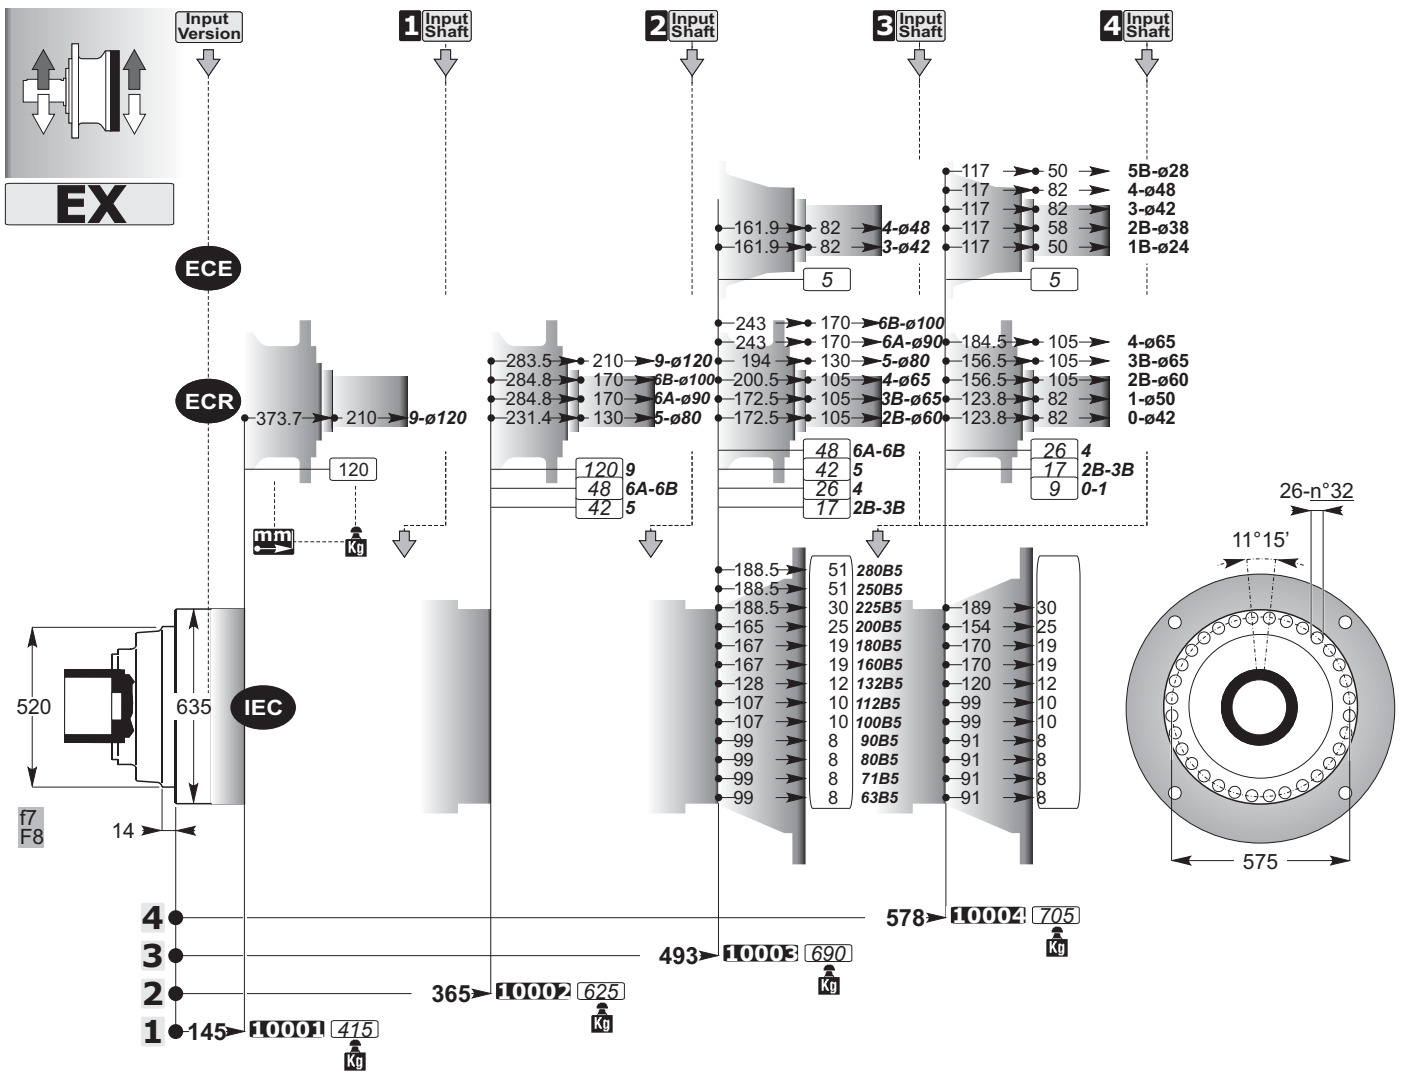

ECE

3 Input Shaft

ECE 3 4

4 Input Shaft

ECE 1 2 3 4 5 B

Input Version

ECR

ECR 2 3 4 5 6 B A

ECR 0 1 2 3 4 B

IEC

63B5 71B5 80B5 90B5 100B5 112B5 128B5 143B5 160B5 180B5 200B5 225B5 250B5 280B5

90B5 100B5 112B5 132B5 160B5 180B5 200B5 225B5

4
3

533.25 **100003** 783

619 **100004** 723

SD

SD

Accessories

mm
C

Output Shafts

mm
C