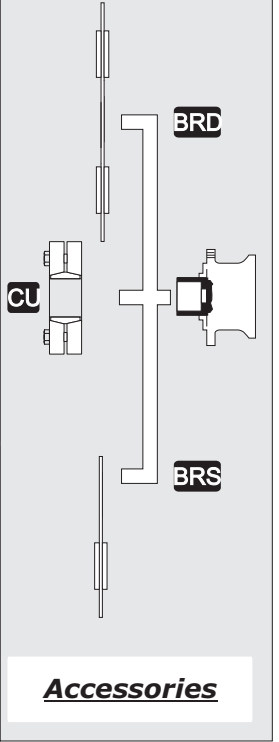

ECE

3 Input Shaft

ECE 3 4

4 Input Shaft

ECE 1 2 3 4 5 B

Input Version

ECR

ECR 2 3 4 5 6 B A

ECR 0 1 2 3 4 B

IEC

63B5 71B5 80B5 90B5 100B5 112B5 128B5 143B5 160B5 180B5 200B5 225B5 250B5 280B5

90B5 100B5 112B5 132B5 160B5 180B5 200B5 225B5

4
3

533.25 **100003** 783

619 **100004** 723

SD

SD

Accessories

mm
C

Output Shafts

mm
C