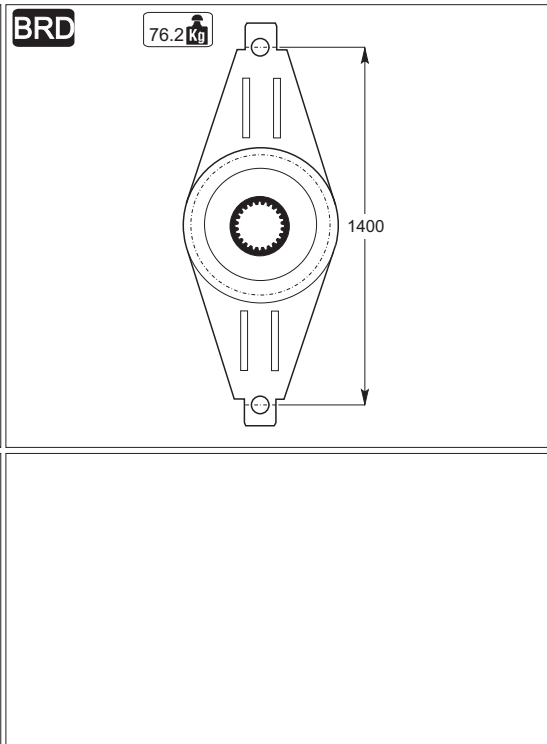

ECE

3 Input Shaft

ECE 3 4

4 Input Shaft

ECE 1 2 3 4 5 B

Input Version

ECR

ECR 2 3 4 5 6 B A

ECR 0 1 2 3 4 B

IEC

63B5 71B5 80B5 90B5 100B5 112B5 128B5 143B5 160B5 180B5 200B5 225B5 250B5 280B5

90B5 100B5 112B5 132B5 160B5 180B5 200B5 225B5

4
3

533.25 **100003** 783

619 **100004** 723

SD

SD

Accessories

mm
C

Output Shafts

mm
C