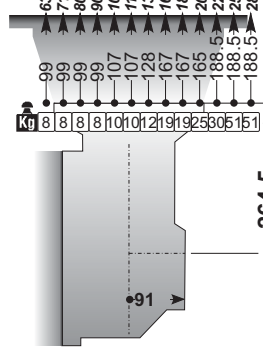

ECE

3 Input Shaft

ECE 3 4

4 Input Shaft

ECE 1 2 3 4 5 B

Input Version

ECR

ECR 2 3 4 5 6 B A

ECR 0 1 2 3 4 B

IEC

90B5 100B5 112B5 132B5 160B5 180B5 200B5 225B5