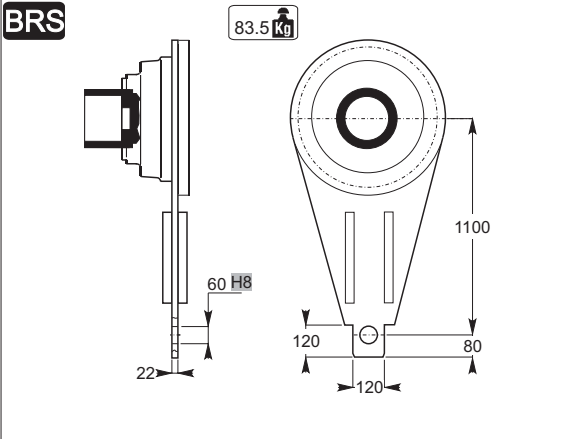

ECE

3 Input Shaft

ECE 3 4

4 Input Shaft

ECE 1 2 3 4 5 B

Input Version

ECR

ECR 2 3 4 5 6 B A

ECR 0 1 2 3 4 B

IEC

63B5 71B5 80B5 90B5 100B5 112B5 128B5 143B5 160B5 180B5 200B5 225B5 250B5 280B5

90B5 100B5 112B5 132B5 160B5 180B5 200B5 225B5

4
3

533.25 **100003** 783

619 **100004** 723

SD

SD

Accessories

mm
C

Output Shafts

mm
C