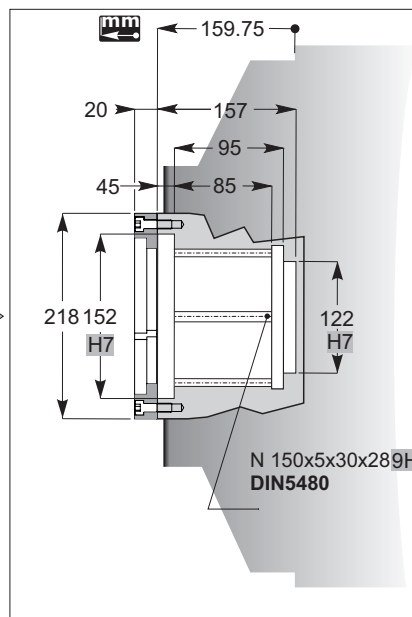

**Output
Shafts**

ECE

3 Input Shaft

ECE 3 4

4 Input Shaft

ECE 1 2 3 4 5 B

Input Version

ECR

ECR 2 3 4 5 6 B A

ECR 0 1 2 3 4 B

IEC

63B5 71B5 80B5 90B5 100B5 112B5 128B5 143B5 160B5 180B5 200B5 225B5 250B5 280B5

90B5 100B5 112B5 132B5 160B5 180B5 200B5 225B5

EXB

4
3

519.25 6503 490

588 6504 476

SD

SD

Accessories

mm
C

Output Shafts

mm
C

Output Shafts

mm
C