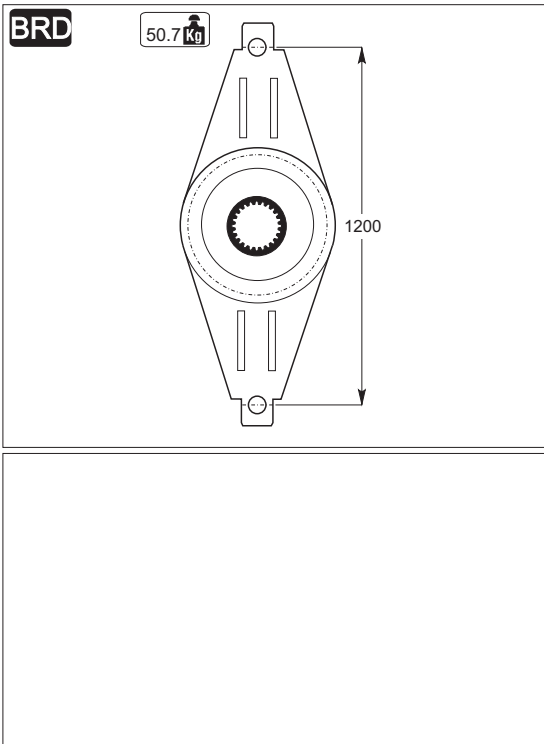

**Output
Shafts**

ECE

3 Input Shaft

ECE 3 4

4 Input Shaft

ECE 1 2 3 4 5 B

Input Version

ECR

ECR 2 3 4 5 6 B A

ECR 0 1 2 3 4 B

IEC

63B5 71B5 80B5 90B5 100B5 112B5 128B5 143B5 160B5 180B5 200B5 225B5 250B5 280B5

90B5 100B5 112B5 132B5 160B5 180B5 200B5 225B5

EXB

4
3

519.25 6503 490

588 6504 476

SD

SD

Accessories

mm
C

Output Shafts

mm
C

Output Shafts

mm
C