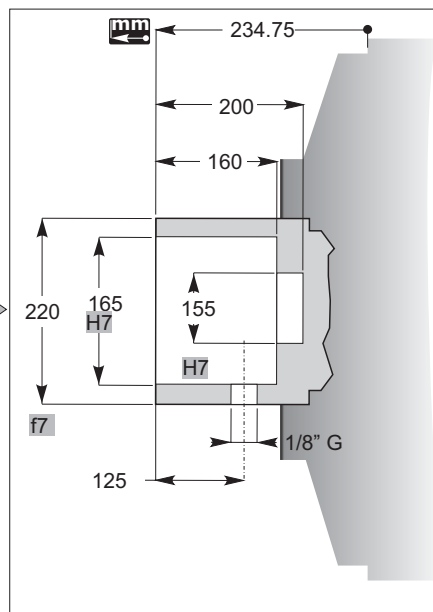

**Output
Shafts**

ECE

3 Input Shaft

ECE 3 4

4 Input Shaft

ECE 1 2 3 4 5 B

Input Version

ECR

ECR 2 3 4 5 6 B A

ECR 0 1 2 3 4 B

IEC

63B5 71B5 80B5 90B5 100B5 112B5 128B5 143B5 160B5 180B5 200B5 225B5 250B5 280B5

90B5 100B5 112B5 132B5 160B5 180B5 200B5 225B5

EXB

4
3

519.25 6503 490

588 6504 476

SD

SD

Accessories

mm
C

Output Shafts

mm
C

Output Shafts

mm
C