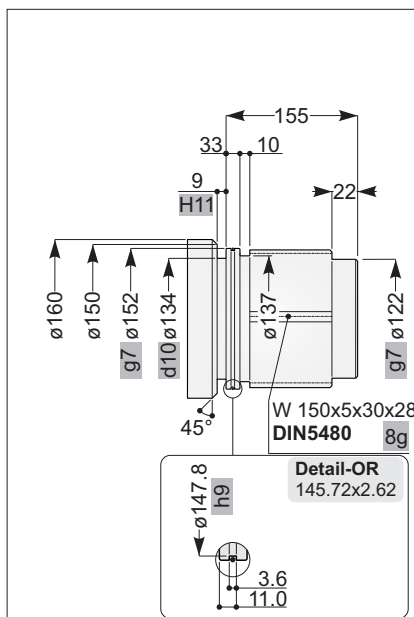

**Output
Shafts**

ECE

3 Input Shaft

ECE 3 4

4 Input Shaft

ECE 1 2 3 4 5 B

Input Version

ECR

ECR 2 3 4 5 6 B A

ECR 0 1 2 3 4 B

IEC

63B5 71B5 80B5 90B5 100B5 112B5 128B5 143B5 160B5 180B5 200B5 225B5 250B5 280B5

90B5 100B5 112B5 132B5 160B5 180B5 200B5 225B5

EXB

4
3

519.25 6503 490

588 6504 476

SD

SD

Accessories

mm
C

Output Shafts

mm
C

Output Shafts

mm
C