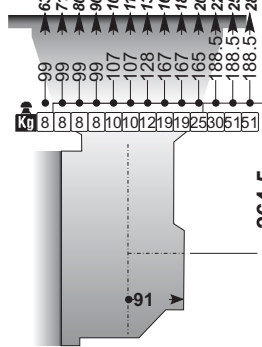

ECE

3 Input Shaft

ECE 3 4

4 Input Shaft

ECE 1 2 3 4 5 B

Input Version

ECR

ECR 2 3 4 5 6 B A

ECR 0 1 2 3 4 B

IEC

90B5 100B5 112B5 132B5 160B5 180B5 200B5 225B5

EXB