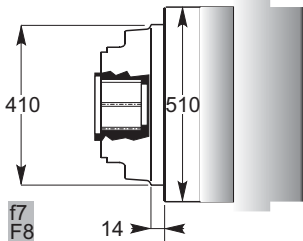

ECE

3 Input Shaft

ECE 3 4

4 Input Shaft

ECE 1 2 3 4 5 B

Input Version

ECR

ECR 2 3 4 5 6 B A

ECR 0 1 2 3 4 B

IEC

90B5 100B5 112B5 132B5 160B5 180B5 200B5 225B5

EXB

4
3

519.25 6503 490

588 6504 476

SD

SD

Accessories

mm
C