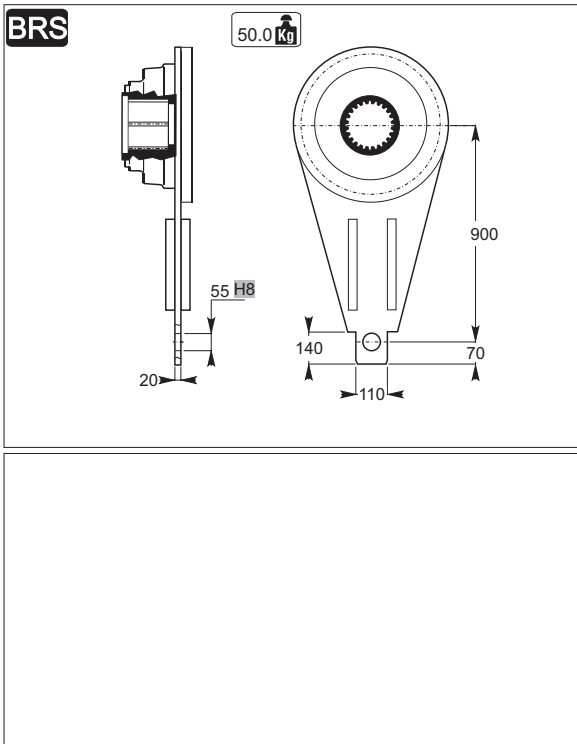

**Output
Shafts**

ECE

3 Input Shaft

ECE 3 4

4 Input Shaft

ECE 1 2 3 4 5 B

Input Version

ECR

ECR 2 3 4 5 6 B A

ECR 0 1 2 3 4 B

IEC

63B5 71B5 80B5 90B5 100B5 112B5 128B5 143B5 160B5 180B5 200B5 225B5 250B5 280B5

90B5 100B5 112B5 132B5 160B5 180B5 200B5 225B5

EXB

4
3

519.25 6503 490

588 6504 476

SD

SD

Accessories

mm
C

Output Shafts

mm
C

Output Shafts

mm
C