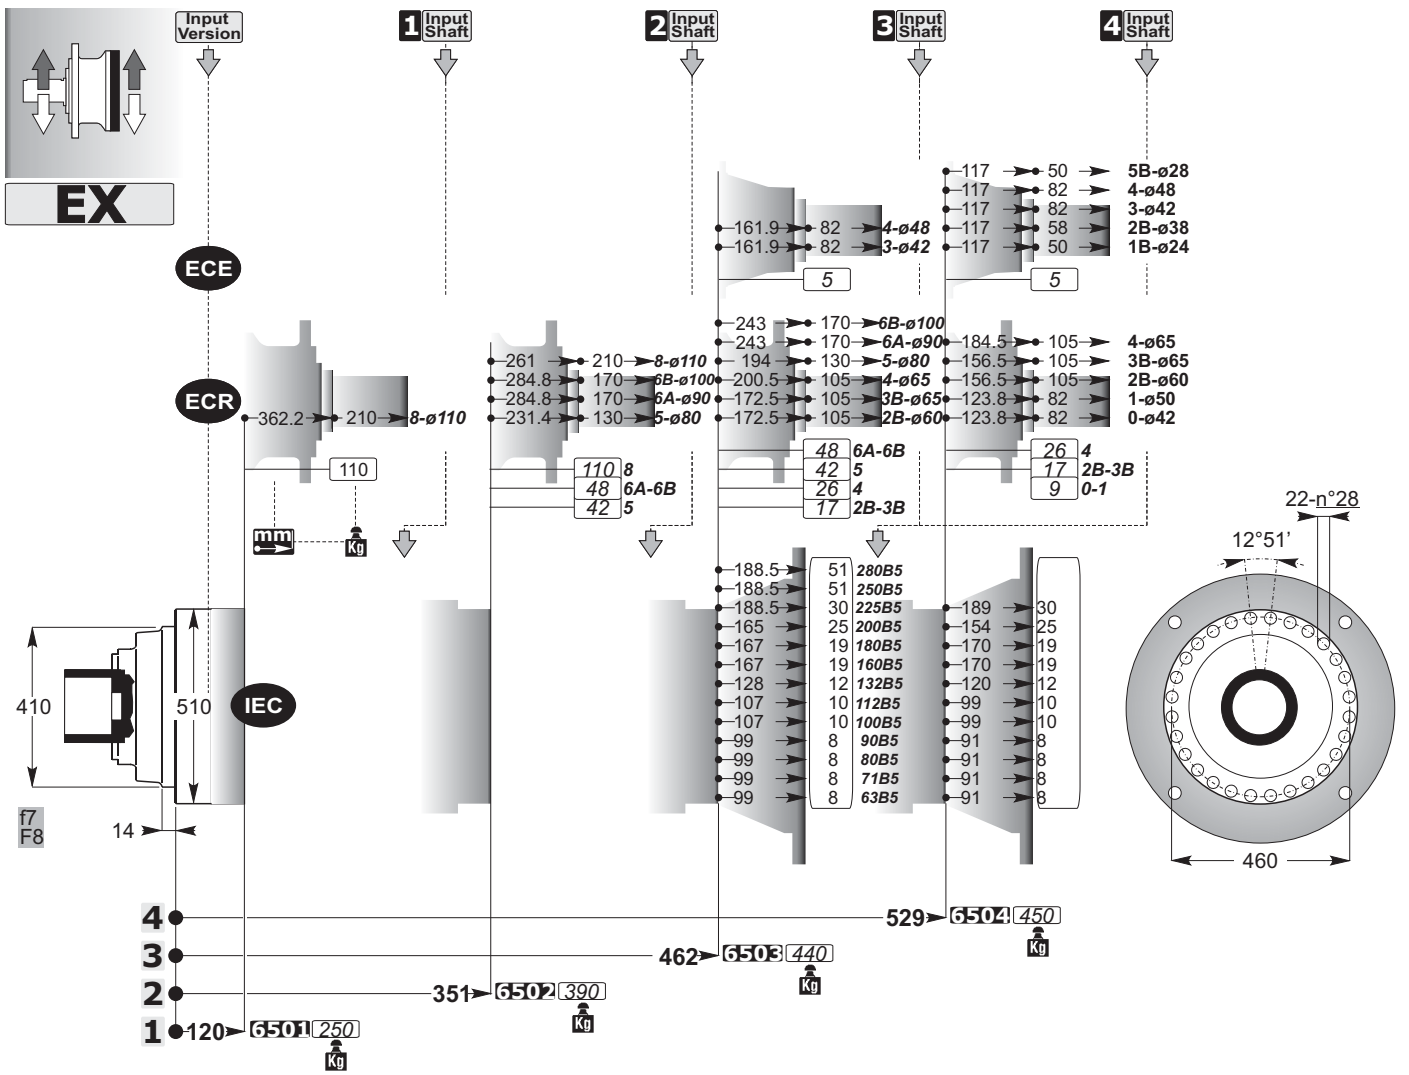

**Output
Shafts**

ECE

3 Input Shaft

ECE 3 4

4 Input Shaft

ECE 1 2 3 4 5 B

Input Version

ECR

ECR 2 3 4 5 6 B A

ECR 0 1 2 3 4 B

IEC

63B5 71B5 80B5 90B5 100B5 112B5 128B5 143B5 160B5 180B5 200B5 225B5 250B5 280B5

90B5 100B5 112B5 132B5 160B5 180B5 200B5 225B5

EXB

4
3

519.25 6503 490

588 6504 476

SD

SD

Accessories

mm
C

Output Shafts

mm
C

Output Shafts

mm
C