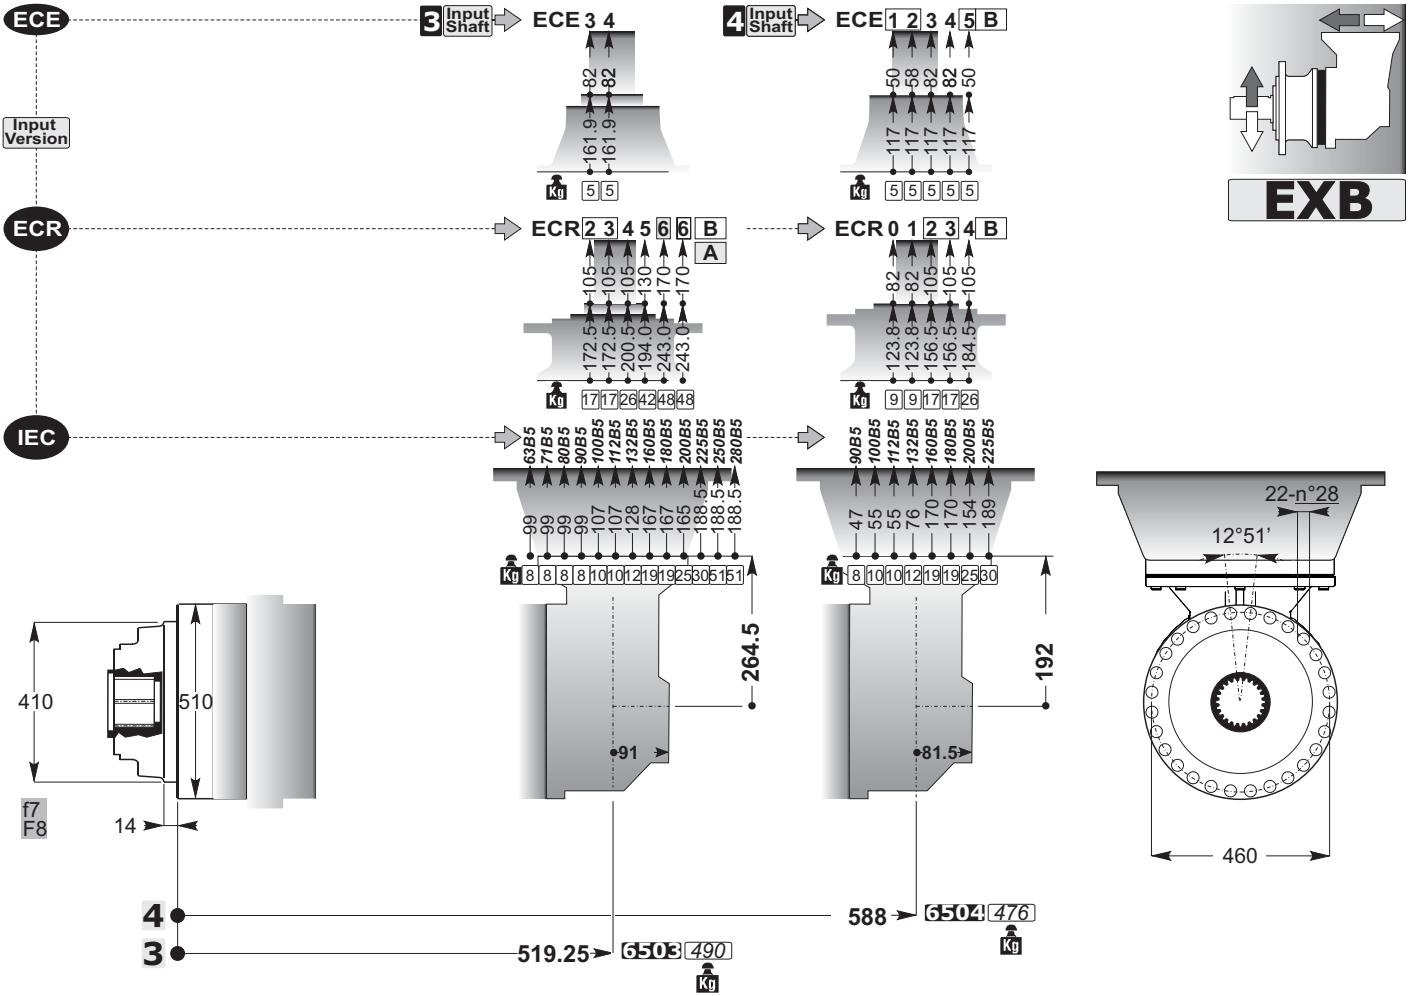

**Output
Shafts**

ECE

3 Input Shaft

ECE 3 4

4 Input Shaft

ECE 1 2 3 4 5 B

Input Version

ECR

ECR 2 3 4 5 6 B A

ECR 0 1 2 3 4 B

IEC

63B5 71B5 80B5 90B5 100B5 112B5 128B5 143B5 160B5 180B5 200B5 225B5 250B5 280B5

90B5 100B5 112B5 132B5 160B5 180B5 200B5 225B5

EXB

4
3

519.25 6503 490

588 6504 476

SD

SD

Accessories

mm
C

Output Shafts

mm
C

Output Shafts

mm
C