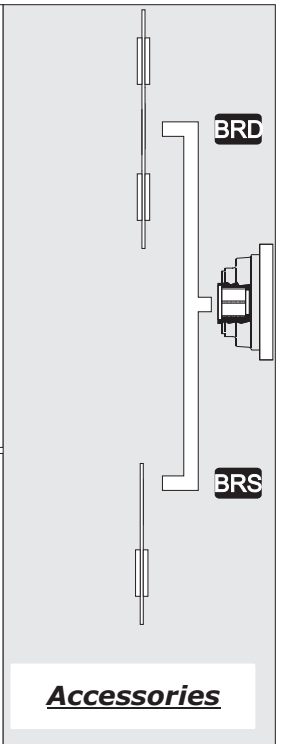

**Output
Shafts**

ECE

3 Input Shaft

ECE 3 4

4 Input Shaft

ECE 1 2 3 4 5 B

Input Version

ECR

ECR 2 3 4 5 6 B A

ECR 0 1 2 3 4 B

IEC

63B5 71B5 80B5 90B5 100B5 112B5 128B5 143B5 160B5 180B5 200B5 225B5 250B5 280B5

90B5 100B5 112B5 132B5 160B5 180B5 200B5 225B5

EXB

4
3

519.25 6503 490

588 6504 476

SD

SD

Accessories

mm
C

Output Shafts

mm
C

Output Shafts

mm
C