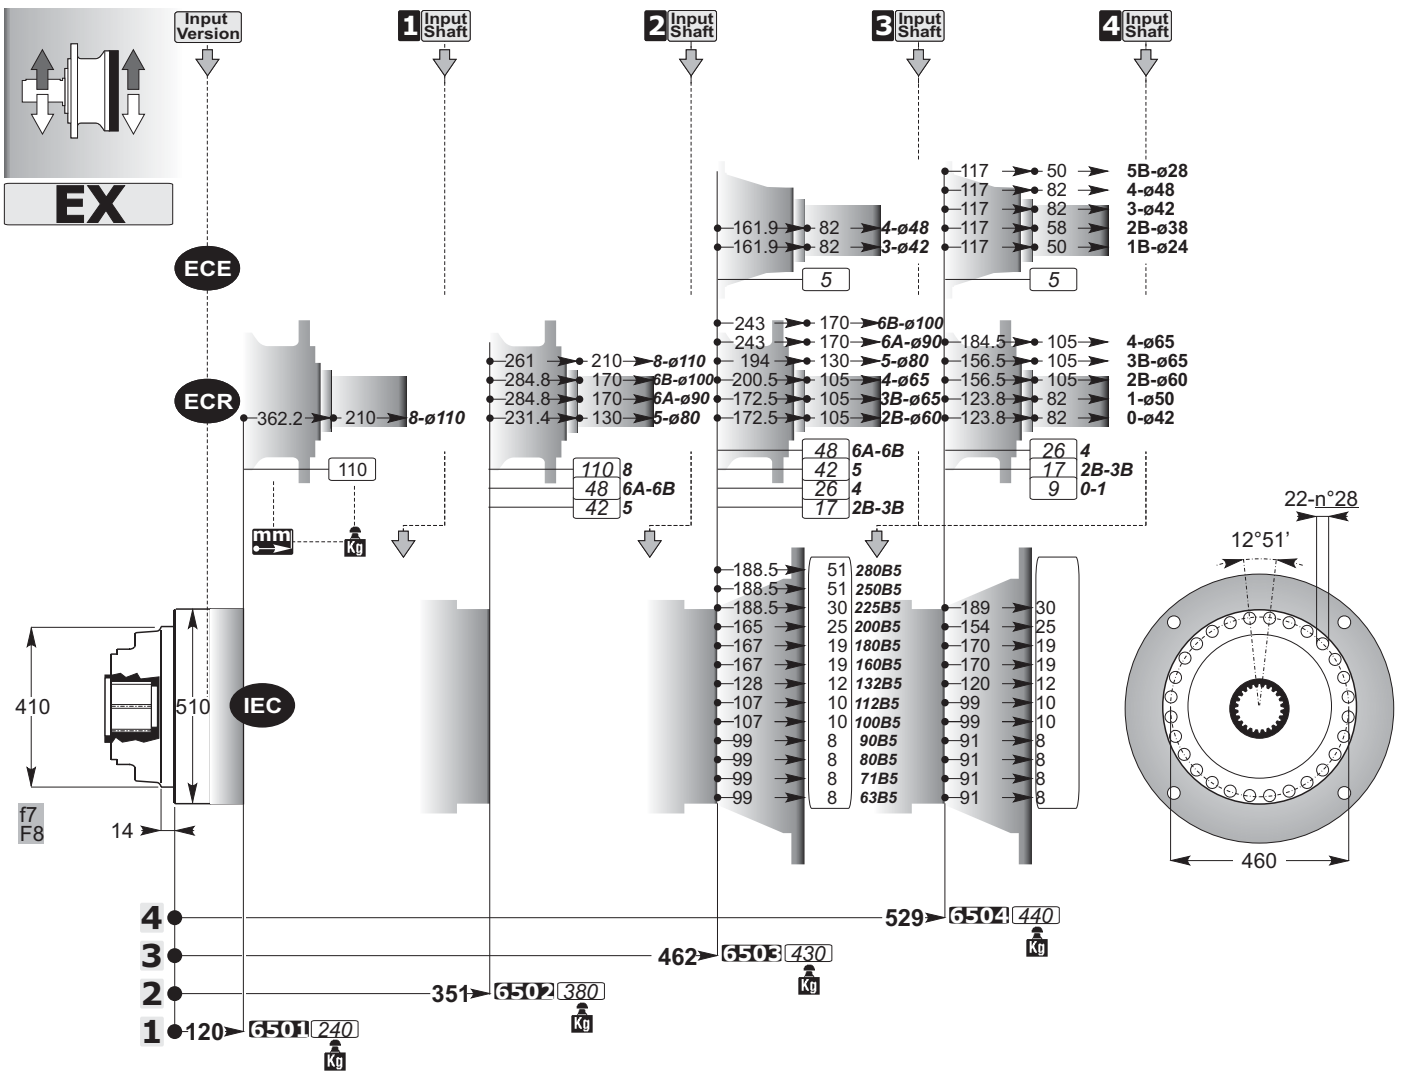

**Output
Shafts**

ECE

3 Input Shaft

ECE 3 4

4 Input Shaft

ECE 1 2 3 4 5 B

Input Version

ECR

ECR 2 3 4 5 6 B A

ECR 0 1 2 3 4 B

IEC

63B5 71B5 80B5 90B5 100B5 112B5 128B5 143B5 160B5 180B5 200B5 225B5 250B5 280B5

90B5 100B5 112B5 132B5 160B5 180B5 200B5 225B5

EXB

4
3

519.25 6503 490

588 6504 476

SD

SD

Accessories

mm
C

Output Shafts

mm
C

Output Shafts

mm
C