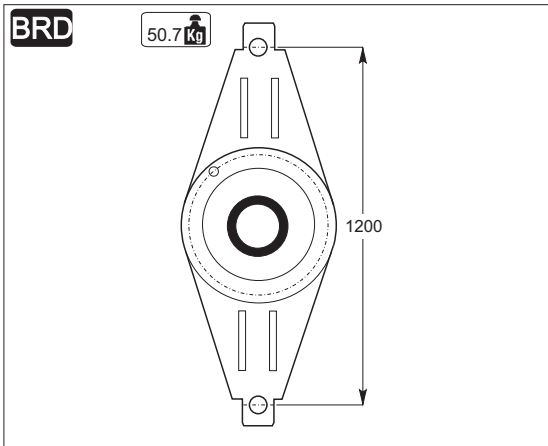

**Output
Shafts**

ECE

3 Input Shaft

ECE 3 4

4 Input Shaft

ECE 1 2 3 4 5 B

Input Version

ECR

ECR 2 3 4 5 6 B A

ECR 0 1 2 3 4 B

IEC

63B5 71B5 80B5 90B5 100B5 112B5 128B5 143B5 160B5 180B5 200B5 225B5 250B5 280B5

90B5 100B5 112B5 132B5 160B5 180B5 200B5 225B5

EXB

4
3

519.25 6503 490

588 6504 476

SD

SD

Accessories

mm
C

Output Shafts

mm
C

Output Shafts

mm
C