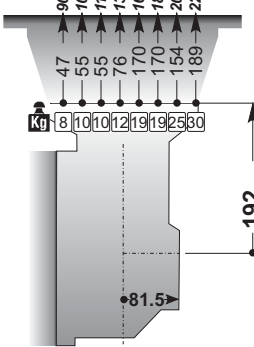

ECE

3 Input Shaft

ECE 3 4

4 Input Shaft

ECE 1 2 3 4 5 B

Input Version

ECR

ECR 2 3 4 5 6 B A

ECR 0 1 2 3 4 B

IEC

90B5 100B5 112B5 132B5 160B5 180B5 200B5 225B5

EXB