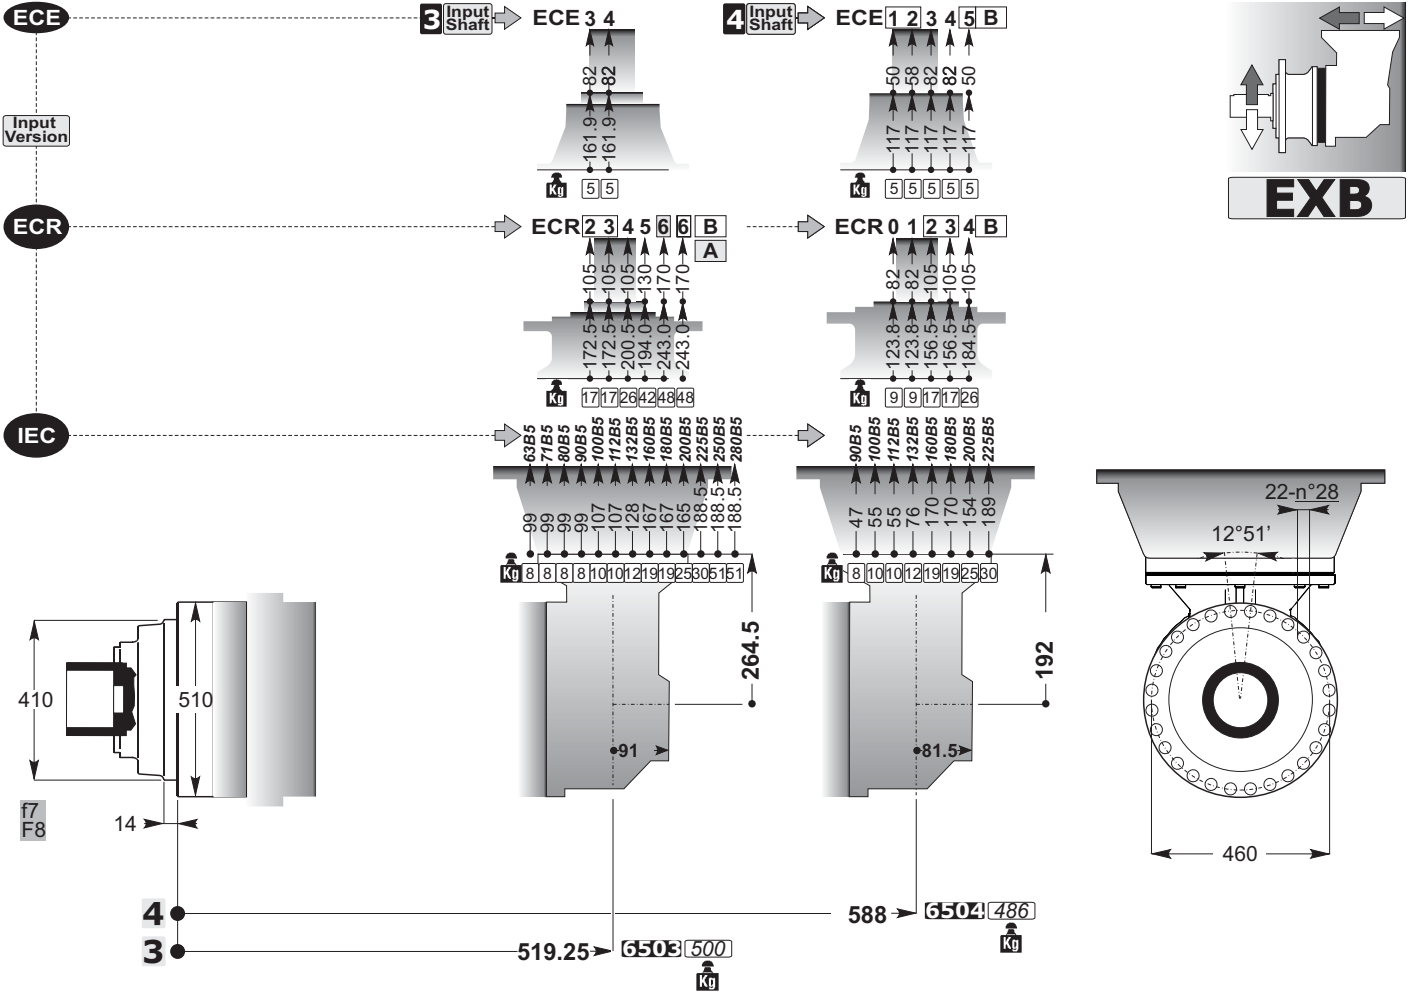

**Output
Shafts**

ECE

3 Input Shaft

ECE 3 4

4 Input Shaft

ECE 1 2 3 4 5 B

Input Version

ECR

ECR 2 3 4 5 6 B A

ECR 0 1 2 3 4 B

IEC

63B5 71B5 80B5 90B5 100B5 112B5 128B5 143B5 160B5 180B5 200B5 225B5 250B5 280B5

90B5 100B5 112B5 132B5 160B5 180B5 200B5 225B5

EXB

4
3

519.25 6503 490

588 6504 476

SD

SD

Accessories

mm
C

Output Shafts

mm
C

Output Shafts

mm
C