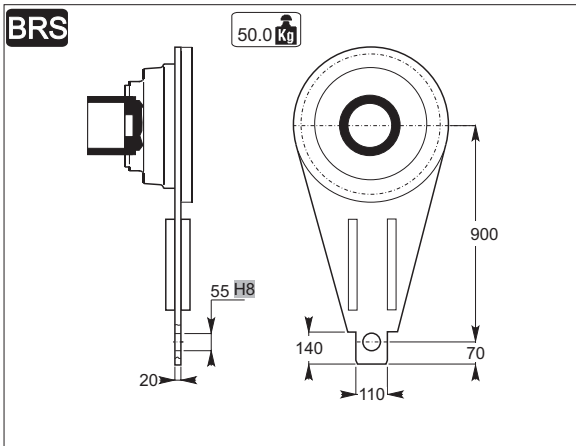

**Output
Shafts**

ECE

3 Input Shaft

ECE 3 4

4 Input Shaft

ECE 1 2 3 4 5 B

Input Version

ECR

ECR 2 3 4 5 6 B A

ECR 0 1 2 3 4 B

IEC

63B5 71B5 80B5 90B5 100B5 112B5 128B5 143B5 160B5 180B5 200B5 225B5 250B5 280B5

90B5 100B5 112B5 132B5 160B5 180B5 200B5 225B5

EXB

4
3

519.25 6503 490

588 6504 476

SD

SD

Accessories

mm
C

Output Shafts

mm
C

Output Shafts

mm
C