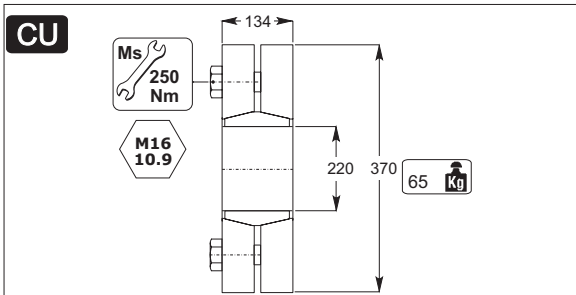

**Output
Shafts**

ECE

3 Input Shaft

ECE 3 4

4 Input Shaft

ECE 1 2 3 4 5 B

Input Version

ECR

ECR 2 3 4 5 6 B A

ECR 0 1 2 3 4 B

IEC

63B5 71B5 80B5 90B5 100B5 112B5 128B5 143B5 160B5 180B5 200B5 225B5 250B5 280B5

90B5 100B5 112B5 132B5 160B5 180B5 200B5 225B5

EXB

4
3

519.25 6503 490

588 6504 476

SD

SD

Accessories

mm
C

Output Shafts

mm
C

Output Shafts

mm
C