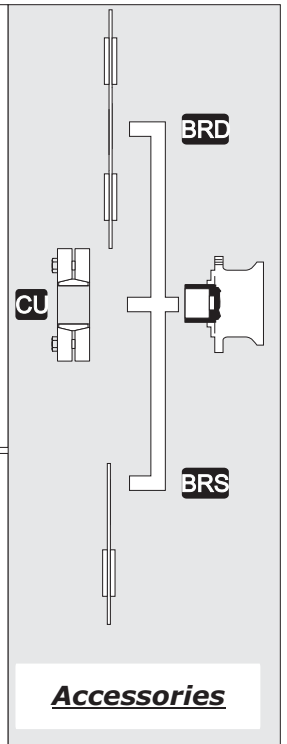

**Output
Shafts**

ECE

3 Input Shaft

ECE 3 4

4 Input Shaft

ECE 1 2 3 4 5 B

Input Version

ECR

ECR 2 3 4 5 6 B A

ECR 0 1 2 3 4 B

IEC

63B5 71B5 80B5 90B5 100B5 112B5 128B5 143B5 160B5 180B5 200B5 225B5 250B5 280B5

90B5 100B5 112B5 132B5 160B5 180B5 200B5 225B5

EXB

4
3

519.25 6503 490

588 6504 476

SD

SD

Accessories

mm
C

Output Shafts

mm
C

Output Shafts

mm
C