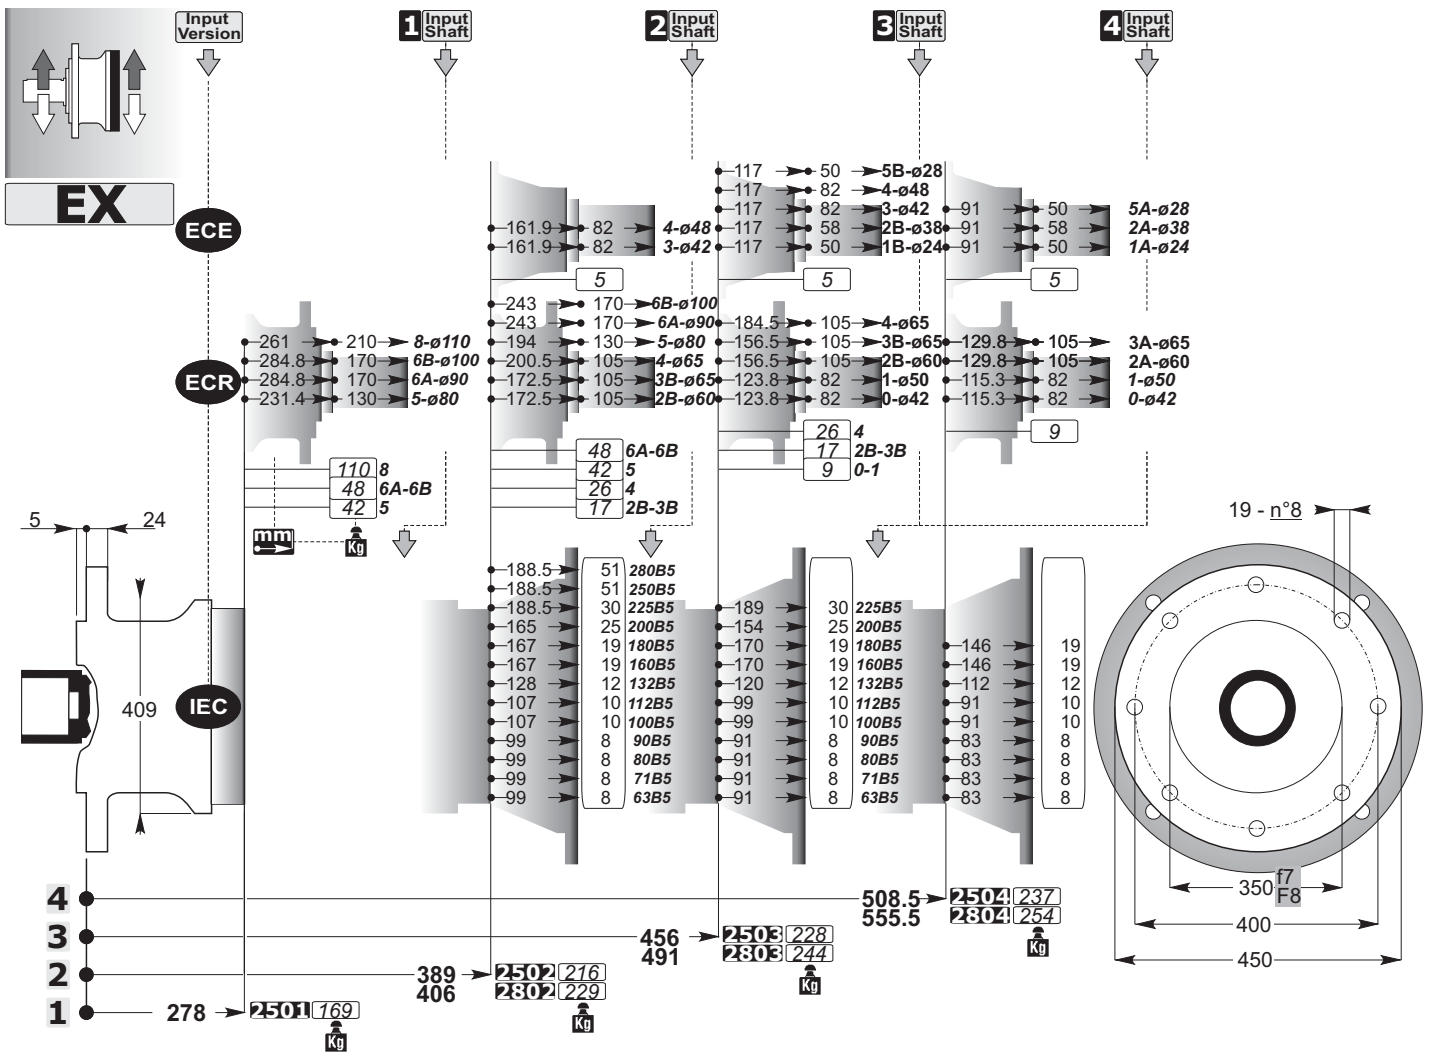

mm
C

Output Shafts